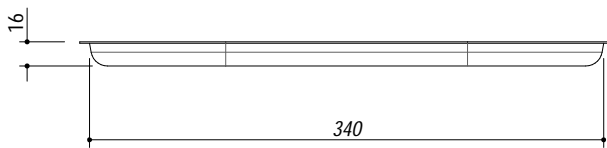

**1CI91**

**DESCRIZIONE** Coprivasca in acciaio inox  
**DESCRIPTION** Stainless Steel bowl cover

**PESO LORDO** 1.1 kg  
**GROSS WEIGHT**

**DIMENSIONI IMBALLO** 500x390x20  
**PACKAGING DIMENSIONS**

**ACCIAIO INOX**  
**Stainless steel**

- Rettangolare per lavelli con vasca 34x39 (Rectangular for sinks with 34x39 bowl)

**SCALA DISEGNO** 1:5  
**DRAWING SCALE**

**TUTTE LE MISURE IN mm**  
**ALL MEASURES IN mm**

**TOLLERANZA LINEARE: ± 0.5 mm**  
**LINEAR TOLLERANCE**