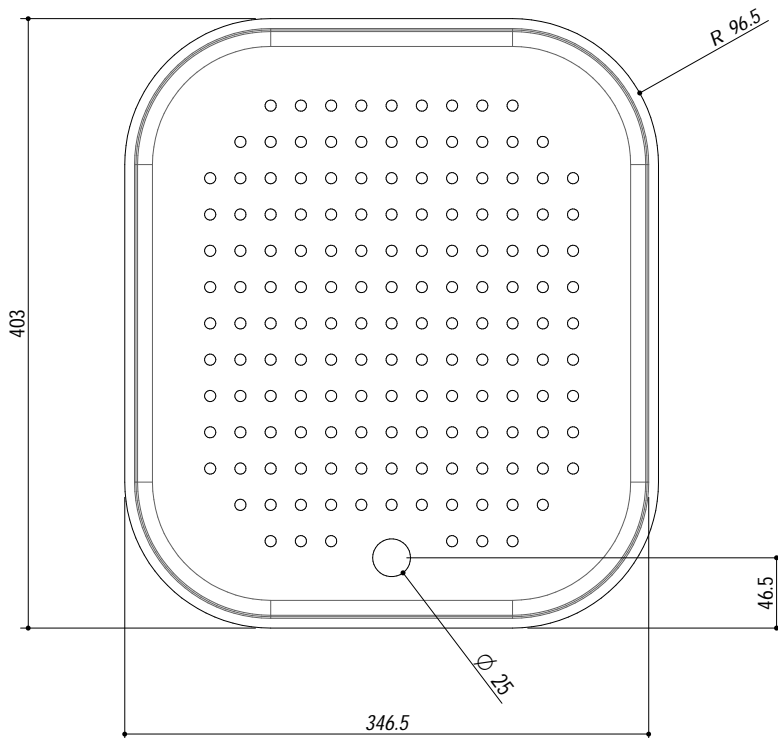

**1CI91**

**DESCRIZIONE** Coprivasca in acciaio inox  
**DESCRIPTION** Stainless Steel bowl cover

**PESO LORDO** 1.1 kg  
**GROSS WEIGHT**

**DIMENSIONI IMBALLO** 500x390x20  
**PACKAGING DIMENSIONS**

**ACCIAIO INOX**  
**Stainless steel**

- Rettangolare per lavelli con vasca 34x39 (Rectangular for sinks with 34x39 bowl)

**SCALA DISEGNO** 1:5  
**DRAWING SCALE**

**TUTTE LE MISURE IN mm**  
**ALL MEASURES IN mm**

**TOLLERANZA LINEARE: ± 0.5 mm**  
**LINEAR TOLLERANCE**

**TOLLERANZA ANGOLARE: ± 0.2 °**  
**ANGULAR TOLLERANCE**