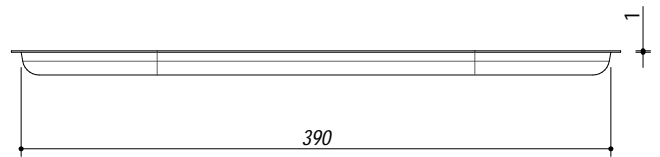

**1CI91**

**DESCRIZIONE** Coprivasca in acciaio inox  
**DESCRIPTION** Stainless Steel bowl cover

**PESO LORDO** 1.1 kg  
**GROSS WEIGHT**

**DIMENSIONI IMBALLO** 500x390x20  
**PACKAGING DIMENSIONS**

**ACCIAIO INOX**  
**Stainless steel**

- Rettangolare per lavelli con vasca 34x39 (Rectangular for sinks with 34x39 bowl)

**SCALA DISEGNO** 1:5  
**DRAWING SCALE**

**TUTTE LE MISURE IN mm**  
**ALL MEASURES IN mm**

**TOLLERANZA LINEARE: ± 0.5 mm**  
**LINEAR TOLLERANCE**