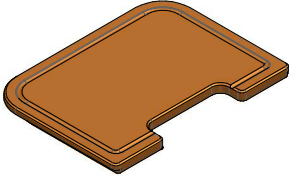

1TRES

DESCRIZIONE Tagliere rettangolare sagomato in iroko
DESCRIPTION Rectangular shaped iroko wood chopping board

PESO LORDO 1.8 kg **DIMENSIONI IMBALLO** 410x410x30 mm
GROSS WEIGHT **PACKAGING DIMENSIONS**

IROKO
Iroko

- Per lavelli con vasca 40x40 e 50x40 (For sinks with 40x40 and 50x40 bowls)