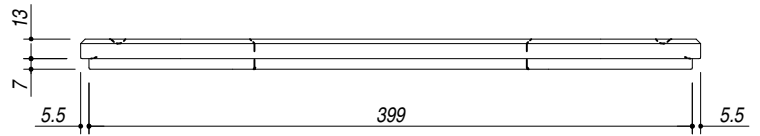

SCALA DISEGNO 1:5
DRAWING SCALE

TUTTE LE MISURE IN mm
ALL MEASURES IN mm

TOLLERANZA LINEARE: ± 0.5 mm
LINEAR TOLLERANCE

TOLLERANZA ANGOLARE: ± 0.2 °
ANGULAR TOLLERANCE

PER QUALSIASI CONTESTAZIONE SI FARA' RIFERIMENTO ESCLUSIVAMENTE A QUESTO DISEGNO
For any dispute the company will refer exclusively to this drawing