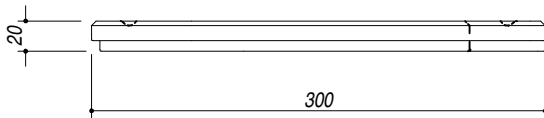

SCALA DISEGNO 1:5
DRAWING SCALE

TUTTE LE MISURE IN mm
ALL MEASURES IN mm

TOLLERANZA LINEARE: ± 0.5 mm
LINEAR TOLLERANCE

TOLLERANZA ANGOLARE: ± 0.2 °
ANGULAR TOLLERANCE

PER QUALSIASI CONTESTAZIONE SI FARA' RIFERIMENTO ESCLUSIVAMENTE A QUESTO DISEGNO
For any dispute the company will refer exclusively to this drawing