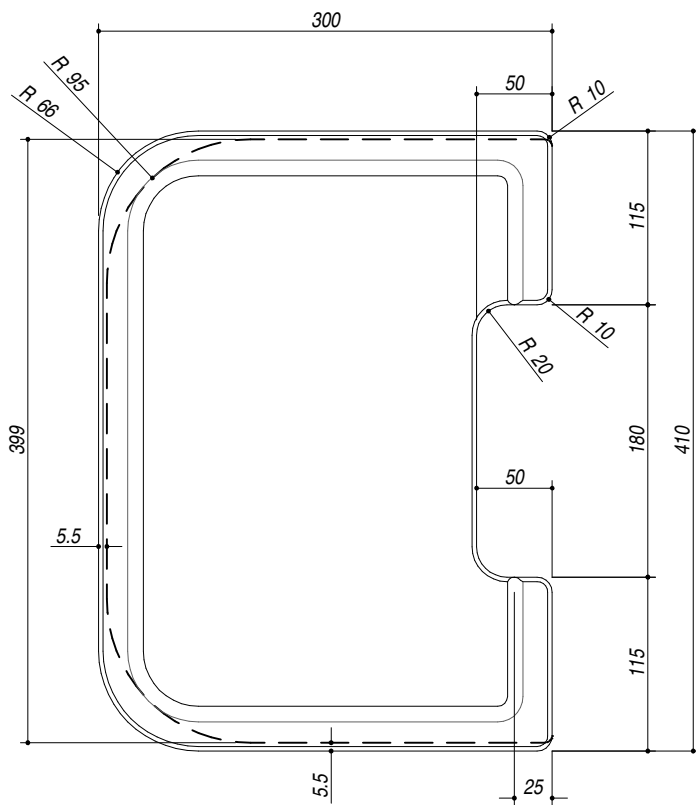

1TRES

DESCRIZIONE Tagliere rettangolare sagomato in iroko
DESCRIPTION Rectangular shaped iroko wood chopping board

PESO LORDO 1.8 kg **DIMENSIONI IMBALLO** 410x410x30 mm
GROSS WEIGHT **PACKAGING DIMENSIONS**

IROKO
Iroko

- Per lavelli con vasca 40x40 e 50x40 (For sinks with 40x40 and 50x40 bowls)

SCALA DISEGNO 1:5
DRAWING SCALE

TUTTE LE MISURE IN mm
ALL MEASURES IN mm

TOLLERANZA LINEARE: ± 0.5 mm
LINEAR TOLLERANCE

TOLLERANZA ANGOLARE: ± 0.2 °
ANGULAR TOLLERANCE

PER QUALSIASI CONTESTAZIONE SI FARA' RIFERIMENTO ESCLUSIVAMENTE A QUESTO DISEGNO
For any dispute the company will refer exclusively to this drawing