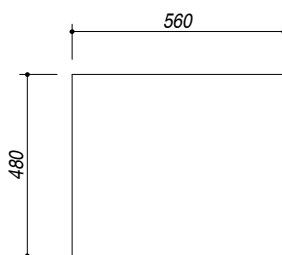

SCALA DISEGNO 1:10
DRAWING SCALE

TUTTE LE MISURE IN mm
ALL MEASURES IN mm

TOLLERANZA LINEARE: ± 0.5 mm
LINEAR TOLERANCE

TOLLERANZA ANGOLARE: ± 0.2 °
ANGULAR TOLERANCE

FORATURA PER INSTALLAZIONE AD INCASSO
BUILT-IN CUTOUT FOR TOP