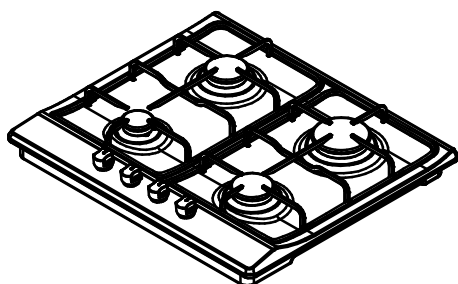

1PVG64

DESCRIZIONE Piano Cottura VEGA incasso da 60 - 4 gas griglia smaltata in piattina
DESCRIPTION VEGA 60 cm built-in hob 4 gas burners enamel pan support

PESO LORDO 8.5 Kg **DIMENSIONI IMBALLO** 570x650x130 mm
GROSS WEIGHT **PACKAGING DIMENSIONS**

ACCIAIO INOX
Stainless Steel

- (A) BRUCIATORE AUSILIARIO: 1kW AUXILIARY BURNER
- (B) BRUCIATORE RAPIDO: 3 kW RAPID BURNER
- (C) BRUCIATORE SEMIRAPIDO: 1.75 kW SEMIRAPID BURNER
- (D) BRUCIATORE SEMIRAPIDO: 1.75 kW SEMIRAPID BURNER
- (E) ALLACCIAMENTO ELETTRICO ELECTRICAL CONNECTION
- (F) CONNESSIONE A GAS GAS CONNECTION

- Spartifiamma: smaltati (Burner caps: enamel)
 - Bruciatori: eco-fiamma, monopezzo estraibili (Burners: eco-flame, extractable, one piece)
 - Caratteristiche: accensione elettronica una mano e valvola rapida di sicurezza (Features: automatic ignition and rapid safety valve)