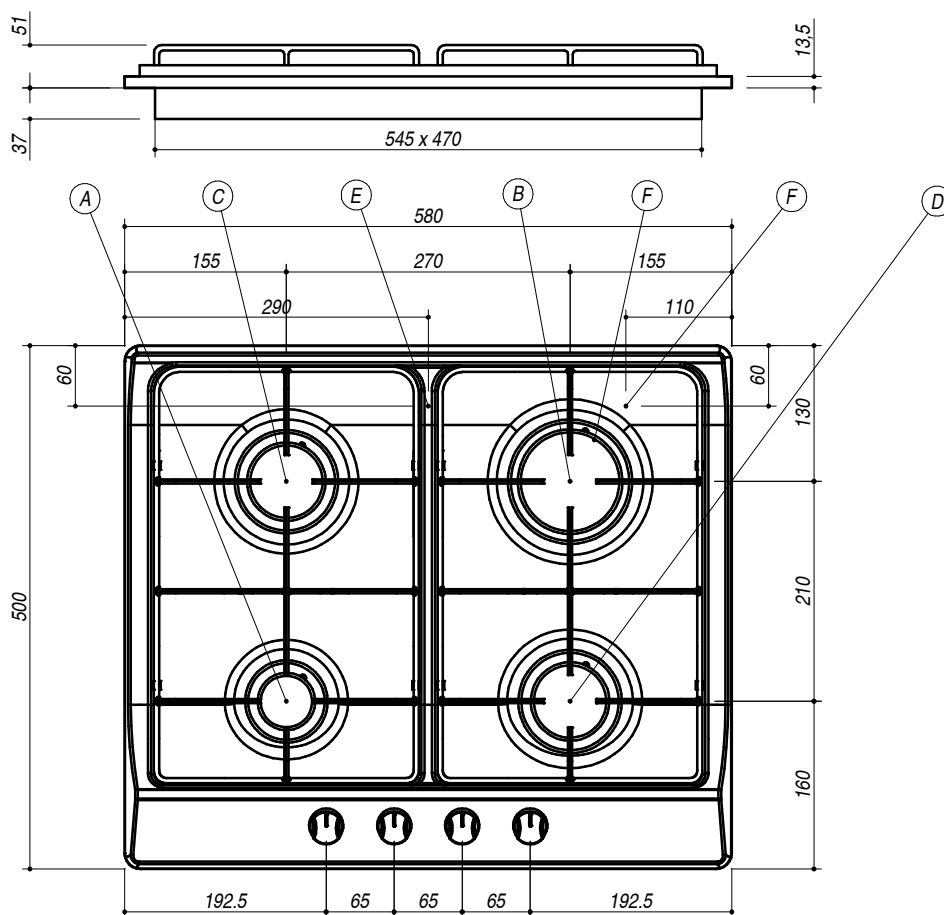

1PVG64

DESCRIZIONE Piano Cottura VEGA incasso da 60 - 4 gas griglia smaltata in piattina
DESCRIPTION VEGA 60 cm built-in hob 4 gas burners enamel pan support

PESO LORDO 8.5 Kg **DIMENSIONI IMBALLO** 570x650x130 mm
GROSS WEIGHT **PACKAGING DIMENSIONS**

SCALA DISEGNO 1:10
DRAWING SCALE

TUTTE LE MISURE IN mm
ALL MEASURES IN mm

TOLLERANZA LINEARE: ± 0.5 mm
LINEAR TOLERANCE

TOLLERANZA ANGOLARE: ± 0.2 °
ANGULAR TOLERANCE

FORATURA PER INSTALLAZIONE AD INCASSO
BUILT-IN CUTOUT FOR TOP