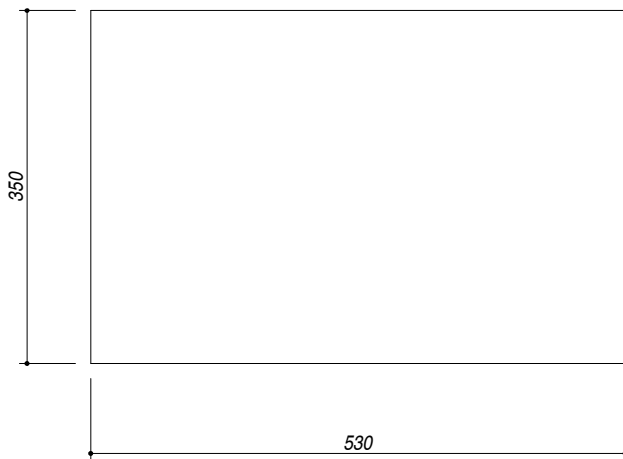

SCALA DISEGNO 1:5
DRAWING SCALE

TUTTE LE MISURE IN mm
ALL MEASURES IN mm

TOLLERANZA LINEARE: ± 0.5 mm
LINEAR TOLLERANCE

TOLLERANZA ANGOLARE: ± 0.2 °
ANGULAR TOLLERANCE

PER QUALSIASI CONTESTAZIONE SI FARA' RIFERIMENTO ESCLUSIVAMENTE A QUESTO DISEGNO
For any dispute the company will refer exclusively to this drawing