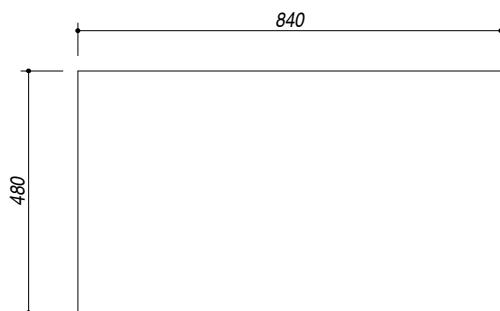

## 1LLF90/23

**DESCRIZIONE** Lavello LIFE 3"1/2 incasso inox 86x50 - 2 vasche  
**DESCRIPTION** 86x50 cm LIFE built-in sink - 2 bowls

**PESO LORDO** 5.9 Kg **DIMENSIONI IMBALLO** 510x890x210 mm  
**GROSS WEIGHT** **PACKAGING DIMENSIONS**

**ACCIAIO INOX**  
**Stainless Steel**

- Scarico: 3" 1/2 (Basket strainer waste 3"1/2) (A)
- Dotazioni: guarnizioni, ganci di fissaggio, foro troppo pieno, piletton e tappo cestello (Equipment: seals, fixing clips, overflow)
- Misura vasca: 2 da 34x39x18 h cm (Bowls dimensions: 34x39x18 h cm)
- Caratteristiche: bordo ribassato (Features: lowered edge)
- Base inserimento vasca: 90 (Base unit for bowl: 90)
- Foro rubinetto: 1 foro di serie (Mixer Tap hole: 1 series hole) (B)
- Foro per top: 84x48 cm (Cutout for top: 84x48 cm)

**SCALA DISEGNO** 1:10

**TUTTE LE MISURE IN mm**  
**ALL MEASURES IN mm**

**TOLLERANZA LINEARE:** ± 0.5 mm  
**LINEAR TOLLERANCE**

**TOLLERANZA ANGOLARE:** ± 0.2 °  
**ANGULAR TOLLERANCE**

**FORATURA PER INSTALLAZIONE AD INCASSO**  
**BUILT-IN CUTOUT FOR TOP**