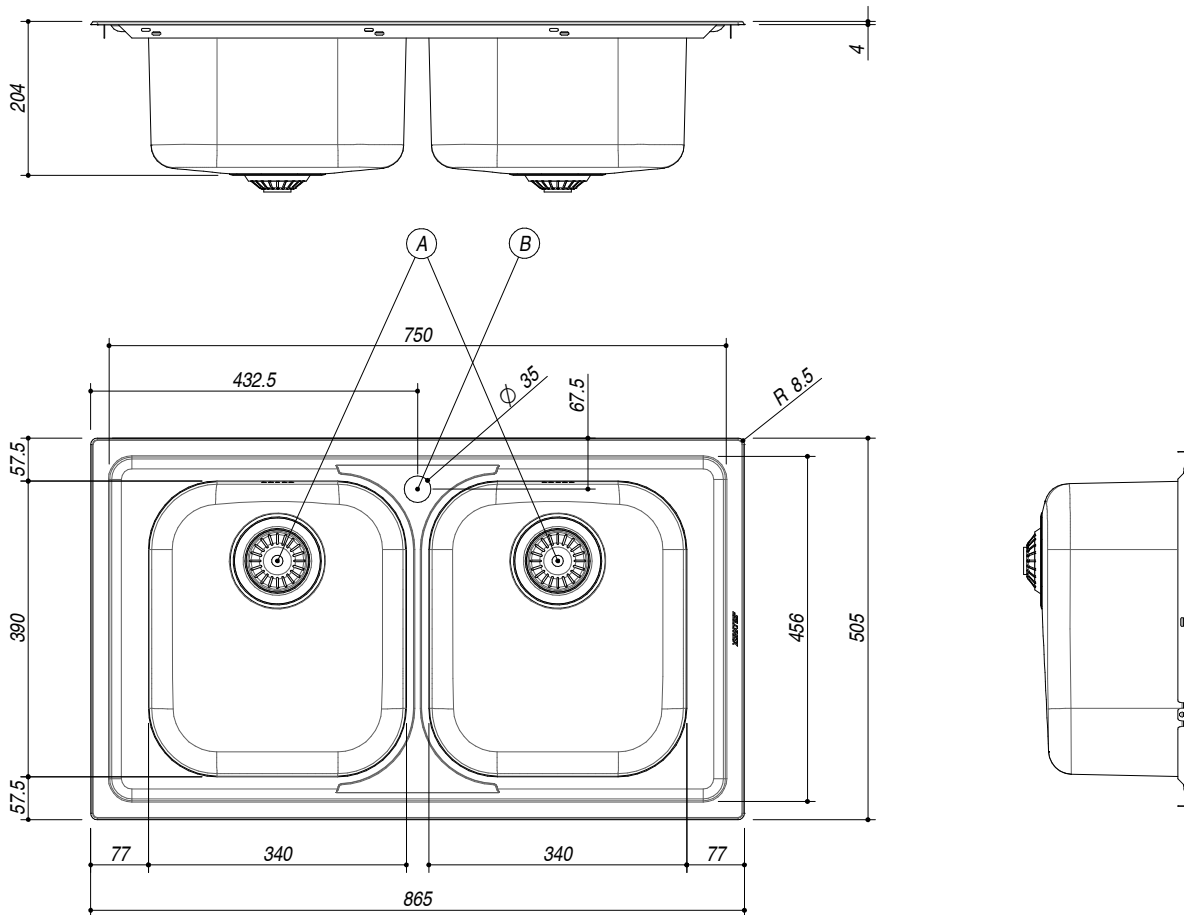

## 1LLF90/23

**DESCRIZIONE** Lavello LIFE 3"1/2 incasso inox 86x50 - 2 vasche  
**DESCRIPTION** 86x50 cm LIFE built-in sink - 2 bowls

**PESO LORDO** 5.9 Kg **DIMENSIONI IMBALLO** 510x890x210 mm  
**GROSS WEIGHT** **PACKAGING DIMENSIONS**

**ACCIAIO INOX**  
**Stainless Steel**

- Scarico: 3" 1/2 (Basket strainer waste 3"1/2) (A)
- Dotazioni: guarnizioni, ganci di fissaggio, foro troppo pieno, piletton e tappo cestello (Equipment: seals, fixing clips, overflow)
- Misura vasca: 2 da 34x39x18 h cm (Bowls dimensions: 34x39x18 h cm)
- Caratteristiche: bordo ribassato (Features: lowered edge)
- Base inserimento vasca: 90 (Base unit for bowl: 90)
- Foro rubinetto: 1 foro di serie (Mixer Tap hole: 1 series hole) (B)
- Foro per top: 84x48 cm (Cutout for top: 84x48 cm)

**SCALA DISEGNO** 1:10

**TUTTE LE MISURE IN mm**  
**ALL MEASURES IN mm**

**TOLLERANZA LINEARE:** ± 0.5 mm  
**LINEAR TOLLERANCE**

**TOLLERANZA ANGOLARE:** ± 0.2 °  
**ANGULAR TOLLERANCE**

**FORATURA PER INSTALLAZIONE AD INCASSO**  
**BUILT-IN CUTOUT FOR TOP**