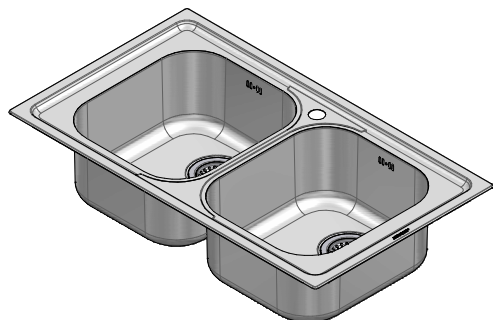

## 1LLF90/23

**DESCRIZIONE** Lavello LIFE 3"1/2 incasso inox 86x50 - 2 vasche  
**DESCRIPTION** 86x50 cm LIFE built-in sink - 2 bowls

**PESO LORDO** 5.9 Kg **DIMENSIONI IMBALLO** 510x890x210 mm  
**GROSS WEIGHT** **PACKAGING DIMENSIONS**

**ACCIAIO INOX**  
**Stainless Steel**

- Scarico: 3" 1/2 (Basket strainer waste 3"1/2) (A)
- Dotazioni: guarnizioni, ganci di fissaggio, foro troppo pieno, piletton e tappo cestello (Equipment: seals, fixing clips, overflow)
- Misura vasca: 2 da 34x39x18 h cm (Bowls dimensions: 34x39x18 h cm)
- Caratteristiche: bordo ribassato (Features: lowered edge)
- Base inserimento vasca: 90 (Base unit for bowl: 90)
- Foro rubinetto: 1 foro di serie (Mixer Tap hole: 1 series hole) (B)
- Foro per top: 84x48 cm (Cutout for top: 84x48 cm)