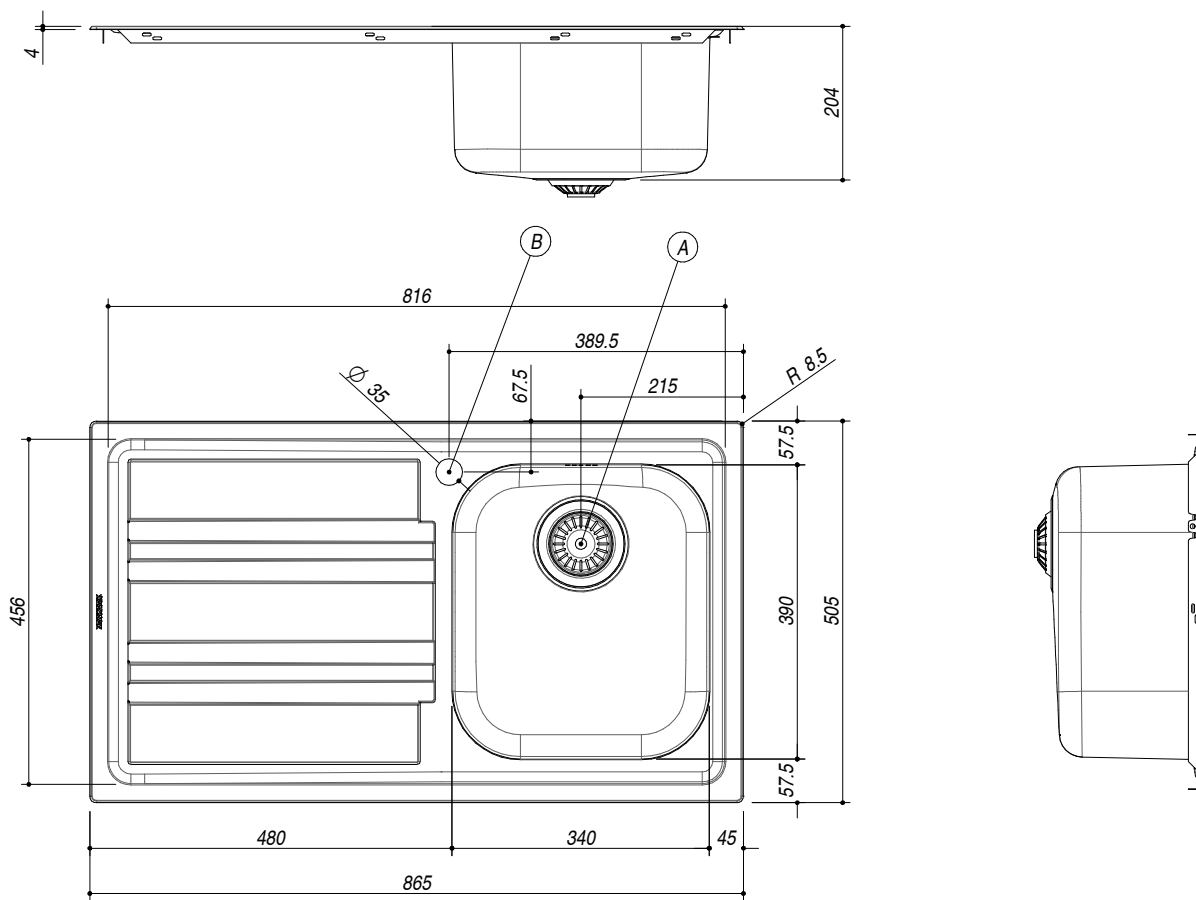

## 1LLF80/1S3

**DESCRIZIONE** Lavello LIFE 3"1/2 incasso inox 86x50 - 1 vasca + gocciolatoio sinistro  
**DESCRIPTION** 86x50 cm LIFE built-in sink - 1 bowl + left drainer

**PESO LORDO** 5 Kg  
**GROSS WEIGHT**

**DIMENSIONI IMBALLO** 510x890x210 mm  
**PACKAGING DIMENSIONS**

**ACCIAIO INOX**  
**Stainless Steel**

- Scarico: 3" 1/2 (Basket strainer waste 3"1/2) (A)
- Dotazioni: guarnizioni, ganci di fissaggio, foro troppo pieno, piletton e tappo cestello (Equipment: seals, fixing clips, overflow)
- Misura vasca: 1 da 34x39x18 h cm (Bowl dimensions: 34x39x18 h cm)
- Caratteristiche: bordo ribassato (Features: lowered edge)
- Base inserimento vasca: 45 (Base unit for bowl: 45)
- Foro rubinetto: 1 foro di serie (Mixer Tap hole: 1 series hole) (B)
- Foro per top: 84x48 cm (Cutout for top: 84x48 cm)

**SCALA DISEGNO** 1:10  
**DRAWING SCALE**

**TUTTE LE MISURE IN mm**  
**ALL MEASURES IN mm**

**TOLLERANZA LINEARE: ± 0.5 mm**  
**LINEAR TOLERANCE**

**TOLLERANZA ANGOLARE: ± 0.2 °**  
**ANGULAR TOLERANCE**