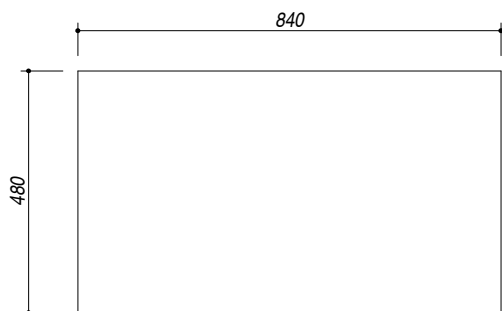

SCALA DISEGNO 1:10
DRAWING SCALE

TUTTE LE MISURE IN mm
ALL MEASURES IN mm

TOLLERANZA LINEARE: ± 0.5 mm
LINEAR TOLERANCE

TOLLERANZA ANGOLARE: ± 0.2 °
ANGULAR TOLERANCE

FORATURA PER INSTALLAZIONE AD INCASSO
BUILT-IN CUTOUT FOR TOP