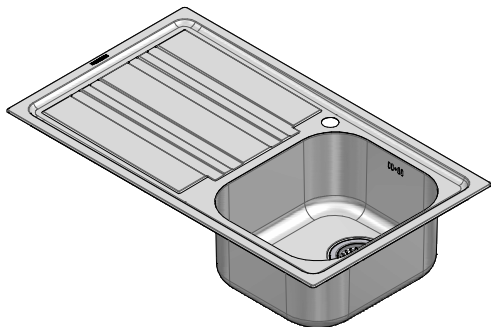

## 1LLF80/1S3

**DESCRIZIONE** Lavello LIFE 3"1/2 incasso inox 86x50 - 1 vasca + gocciolatoio sinistro  
**DESCRIPTION** 86x50 cm LIFE built-in sink - 1 bowl + left drainer

**PESO LORDO** 5 Kg  
**GROSS WEIGHT**

**DIMENSIONI IMBALLO** 510x890x210 mm  
**PACKAGING DIMENSIONS**

**ACCIAIO INOX**  
**Stainless Steel**

- Scarico: 3" 1/2 (Basket strainer waste 3"1/2) (A)
- Dotazioni: guarnizioni, ganci di fissaggio, foro troppo pieno, piletton e tappo cestello (Equipment: seals, fixing clips, overflow)
- Misura vasca: 1 da 34x39x18 h cm (Bowl dimensions: 34x39x18 h cm)
- Caratteristiche: bordo ribassato (Features: lowered edge)
- Base inserimento vasca: 45 (Base unit for bowl: 45)
- Foro rubinetto: 1 foro di serie (Mixer Tap hole: 1 series hole) (B)
- Foro per top: 84x48 cm (Cutout for top: 84x48 cm)