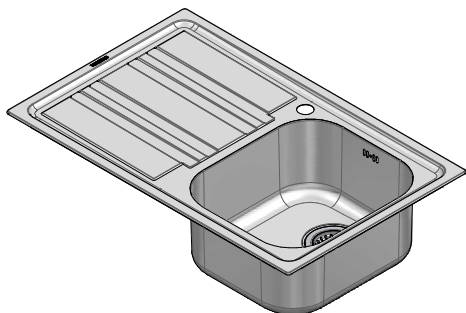

1LLF80/1S3

DESCRIZIONE Lavello LIFE 3"1/2 incasso inox 79x50 - 1 vasca + gocciolatoio sinistro
DESCRIPTION 79x50 cm LIFE built-in sink - 1 bowl + left drainer

PESO LORDO 4.5 Kg **DIMENSIONI IMBALLO** 500x815x210 mm
GROSS WEIGHT **PACKAGING DIMENSIONS**

ACCIAIO INOX
Stainless Steel

- Scarico: 3" 1/2 (Basket strainer waste 3"1/2) (A)
- Dotazioni: guarnizioni, ganci di fissaggio, foro troppo pieno, piletton e tappo cestello (Equipment: seals, fixing clips, overflow)
- Misura vasca: 1 da 34x39x18 h cm (Bowl dimensions: 34x39x18 h cm)
- Caratteristiche: bordo ribassato (Features: lowered edge)
- Base inserimento vasca: 45 (Base unit for bowl: 45)
- Foro rubinetto: 1 foro di serie (Mixer Tap hole: 1 series hole) (B)
- Foro per top: 77x48 cm (Cutout for top: 77x48 cm)