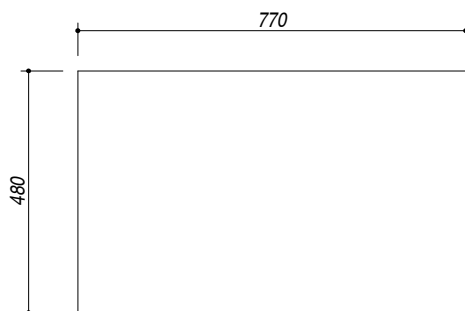

1LLF80/1S3

DESCRIZIONE Lavello LIFE 3"1/2 incasso inox 79x50 - 1 vasca + gocciolatoio sinistro
DESCRIPTION 79x50 cm LIFE built-in sink - 1 bowl + left drainer

PESO LORDO 4.5 Kg **DIMENSIONI IMBALLO** 500x815x210 mm
GROSS WEIGHT **PACKAGING DIMENSIONS**

ACCIAIO INOX
Stainless Steel

- Scarico: 3" 1/2 (Basket strainer waste 3"1/2) (A)
- Dotazioni: guarnizioni, ganci di fissaggio, foro troppo pieno, piletton e tappo cestello (Equipment: seals, fixing clips, overflow)
- Misura vasca: 1 da 34x39x18 h cm (Bowl dimensions: 34x39x18 h cm)
- Caratteristiche: bordo ribassato (Features: lowered edge)
- Base inserimento vasca: 45 (Base unit for bowl: 45)
- Foro rubinetto: 1 foro di serie (Mixer Tap hole: 1 series hole) (B)
- Foro per top: 77x48 cm (Cutout for top: 77x48 cm)

SCALA DISEGNO 1:10

TUTTE LE MISURE IN mm
ALL MEASURES IN mm

TOLLERANZA LINEARE: ± 0.5 mm
LINEAR TOLERANCE

TOLLERANZA ANGOLARE: ± 0.2 °
ANGULAR TOLERANCE

FORATURA PER INSTALLAZIONE AD INCASSO
BUILT-IN CUTOUT FOR TOP