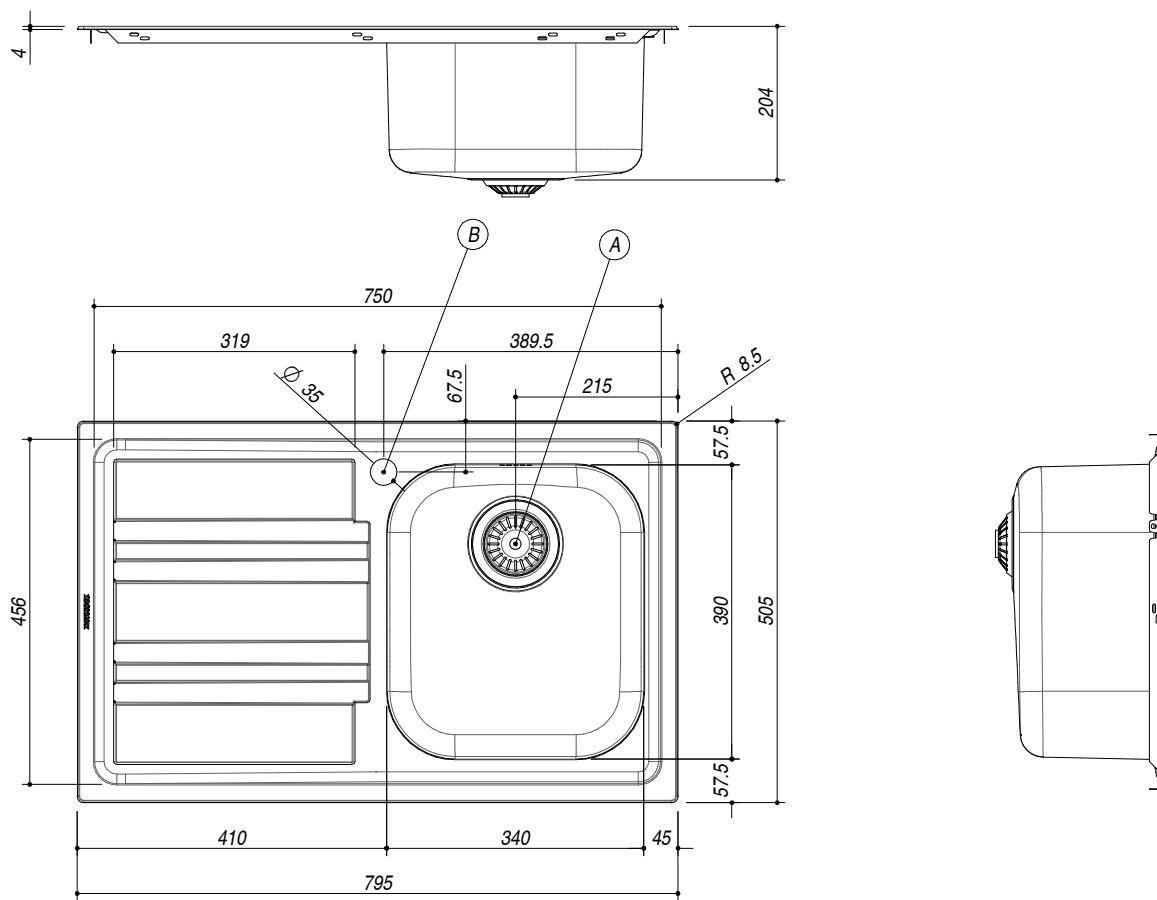

1LLF80/1S3

DESCRIZIONE Lavello LIFE 3"1/2 incasso inox 79x50 - 1 vasca + gocciolatoio sinistro
DESCRIPTION 79x50 cm LIFE built-in sink - 1 bowl + left drainer

PESO LORDO 4.5 Kg **DIMENSIONI IMBALLO** 500x815x210 mm
GROSS WEIGHT **PACKAGING DIMENSIONS**

ACCIAIO INOX
Stainless Steel

- Scarico: 3" 1/2 (Basket strainer waste 3"1/2) (A)
- Dotazioni: guarnizioni, ganci di fissaggio, foro troppo pieno, piletton e tappo cestello (Equipment: seals, fixing clips, overflow)
- Misura vasca: 1 da 34x39x18 h cm (Bowl dimensions: 34x39x18 h cm)
- Caratteristiche: bordo ribassato (Features: lowered edge)
- Base inserimento vasca: 45 (Base unit for bowl: 45)
- Foro rubinetto: 1 foro di serie (Mixer Tap hole: 1 series hole) (B)
- Foro per top: 77x48 cm (Cutout for top: 77x48 cm)

SCALA DISEGNO 1:10

TUTTE LE MISURE IN mm
ALL MEASURES IN mm

TOLLERANZA LINEARE: ± 0.5 mm
LINEAR TOLERANCE

TOLLERANZA ANGOLARE: ± 0.2 °
ANGULAR TOLERANCE

FORATURA PER INSTALLAZIONE AD INCASSO
BUILT-IN CUTOUT FOR TOP