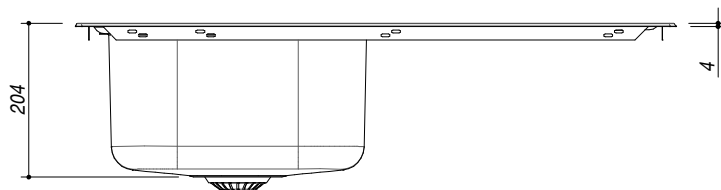

## 1LLF80/1D3

**DESCRIZIONE** Lavello LIFE 3"1/2 incasso inox 79x50 - 1 vasca + gocciolatoio destro  
**DESCRIPTION** 79x50 cm LIFE built-in sink - 1 bowl + right drainer

**PESO LORDO** 4.5 Kg **DIMENSIONI IMBALLO** 500x815x210 mm  
**GROSS WEIGHT** **PACKAGING DIMENSIONS**

**ACCIAIO INOX**  
**Stainless Steel**

- Scarico: 3" 1/2 (Basket strainer waste 3"1/2) (A)
- Dotazioni: guarnizioni, ganci di fissaggio, foro troppo pieno, piletton e tappo cestello (Equipment: seals, fixing clips, overflow)
- Misura vasca: 1 da 34x39x18 h cm (Bowl dimensions: 34x39x18 h cm)
- Caratteristiche: bordo ribassato (Features: lowered edge)
- Base inserimento vasca: 45 (Base unit for bowl: 45)
- Foro rubinetto: 1 foro di serie (Mixer Tap hole: 1 series hole) (B)
- Foro per top: 77x48 cm (Cutout for top: 77x48 cm)

**SCALA DISEGNO** 1:10

**TUTTE LE MISURE IN mm**  
**ALL MEASURES IN mm**

**TOLLERANZA LINEARE:** ± 0.5 mm  
**LINEAR TOLERANCE**

**TOLLERANZA ANGOLARE:** ± 0.2 °  
**ANGULAR TOLERANCE**

**FORATURA PER INSTALLAZIONE AD INCASSO**  
**BUILT-IN CUTOUT FOR TOP**