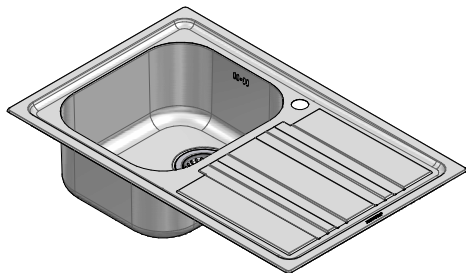

## 1LLF80/1D3

**DESCRIZIONE** Lavello LIFE 3"1/2 incasso inox 79x50 - 1 vasca + gocciolatoio destro  
**DESCRIPTION** 79x50 cm LIFE built-in sink - 1 bowl + right drainer

**PESO LORDO** 4.5 Kg **DIMENSIONI IMBALLO** 500x815x210 mm  
**GROSS WEIGHT** **PACKAGING DIMENSIONS**

**ACCIAIO INOX**  
**Stainless Steel**

- Scarico: 3" 1/2 (Basket strainer waste 3"1/2) (A)
- Dotazioni: guarnizioni, ganci di fissaggio, foro troppo pieno, piletton e tappo cestello (Equipment: seals, fixing clips, overflow)
- Misura vasca: 1 da 34x39x18 h cm (Bowl dimensions: 34x39x18 h cm)
- Caratteristiche: bordo ribassato (Features: lowered edge)
- Base inserimento vasca: 45 (Base unit for bowl: 45)
- Foro rubinetto: 1 foro di serie (Mixer Tap hole: 1 series hole) (B)
- Foro per top: 77x48 cm (Cutout for top: 77x48 cm)