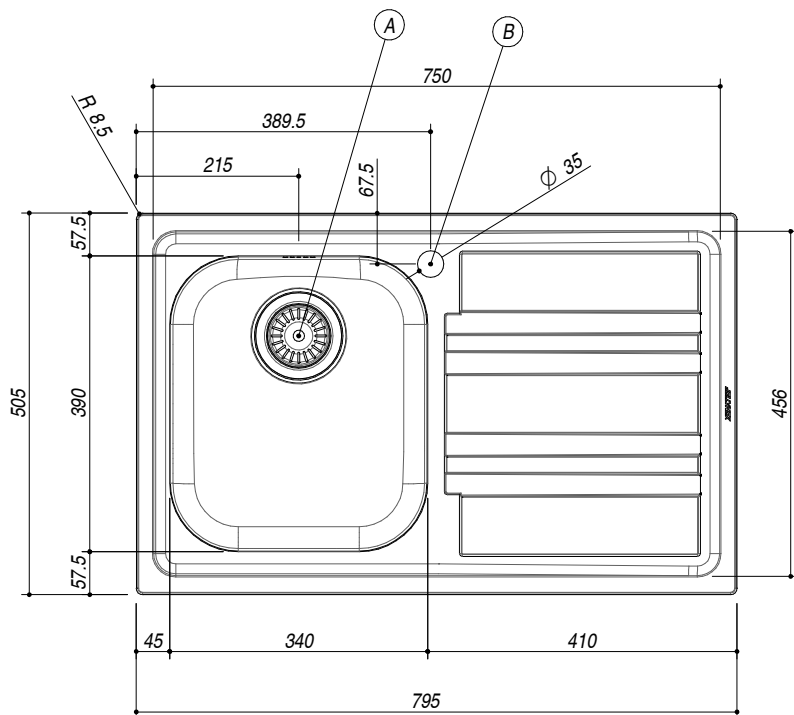

## 1LLF80/1D3

**DESCRIZIONE** Lavello LIFE 3"1/2 incasso inox 79x50 - 1 vasca + gocciolatoio destro  
**DESCRIPTION** 79x50 cm LIFE built-in sink - 1 bowl + right drainer

**PESO LORDO** 4.5 Kg **DIMENSIONI IMBALLO** 500x815x210 mm  
**GROSS WEIGHT** **PACKAGING DIMENSIONS**

**ACCIAIO INOX**  
**Stainless Steel**

- Scarico: 3" 1/2 (Basket strainer waste 3"1/2) (A)
- Dotazioni: guarnizioni, ganci di fissaggio, foro troppo pieno, piletton e tappo cestello (Equipment: seals, fixing clips, overflow)
- Misura vasca: 1 da 34x39x18 h cm (Bowl dimensions: 34x39x18 h cm)
- Caratteristiche: bordo ribassato (Features: lowered edge)
- Base inserimento vasca: 45 (Base unit for bowl: 45)
- Foro rubinetto: 1 foro di serie (Mixer Tap hole: 1 series hole) (B)
- Foro per top: 77x48 cm (Cutout for top: 77x48 cm)

**SCALA DISEGNO** 1:10

**TUTTE LE MISURE IN mm**  
**ALL MEASURES IN mm**

**TOLLERANZA LINEARE:** ± 0.5 mm  
**LINEAR TOLERANCE**

**TOLLERANZA ANGOLARE:** ± 0.2 °  
**ANGULAR TOLERANCE**

**FORATURA PER INSTALLAZIONE AD INCASSO**  
**BUILT-IN CUTOUT FOR TOP**