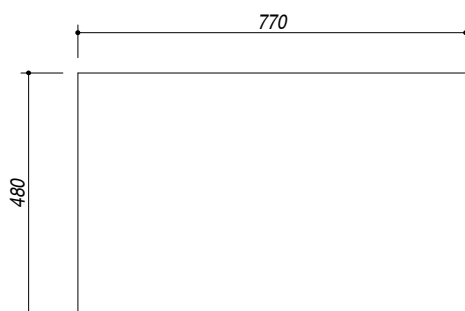

## 1LLF80/1D3

**DESCRIZIONE** Lavello LIFE 3"1/2 incasso inox 79x50 - 1 vasca + gocciolatoio destro  
**DESCRIPTION** 79x50 cm LIFE built-in sink - 1 bowl + right drainer

**PESO LORDO** 4.5 Kg **DIMENSIONI IMBALLO** 500x815x210 mm  
**GROSS WEIGHT** **PACKAGING DIMENSIONS**

**ACCIAIO INOX**  
**Stainless Steel**

- Scarico: 3" 1/2 (Basket strainer waste 3"1/2) (A)
- Dotazioni: guarnizioni, ganci di fissaggio, foro troppo pieno, piletton e tappo cestello (Equipment: seals, fixing clips, overflow)
- Misura vasca: 1 da 34x39x18 h cm (Bowl dimensions: 34x39x18 h cm)
- Caratteristiche: bordo ribassato (Features: lowered edge)
- Base inserimento vasca: 45 (Base unit for bowl: 45)
- Foro rubinetto: 1 foro di serie (Mixer Tap hole: 1 series hole) (B)
- Foro per top: 77x48 cm (Cutout for top: 77x48 cm)

**SCALA DISEGNO** 1:10

**TUTTE LE MISURE IN mm**  
**ALL MEASURES IN mm**

**TOLLERANZA LINEARE:** ± 0.5 mm  
**LINEAR TOLERANCE**

**TOLLERANZA ANGOLARE:** ± 0.2 °  
**ANGULAR TOLERANCE**

**FORATURA PER INSTALLAZIONE AD INCASSO**  
**BUILT-IN CUTOUT FOR TOP**