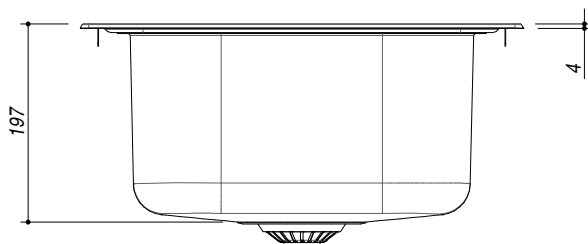

1LLF453

DESCRIZIONE Lavello LIFE 3"1/2 incasso inox 43.5x50 - 1 vasca
DESCRIPTION 43.5x50 cm LIFE built-in sink - 1 bowl

PESO LORDO 3.2 Kg
GROSS WEIGHT

DIMENSIONI IMBALLO 500x470x210 mm
PACKAGING DIMENSIONS

ACCIAIO INOX
Stainless Steel

- Scarico: 3" 1/2 (Basket strainer waste 3"1/2) (A)
- Dotazioni: guarnizioni, ganci di fissaggio, foro troppo pieno, piletton e tappo cestello (Equipment: seals, fixing clips, overflow)
- Misura vasca: 1 da 34x39x18 h cm (Bowl dimensions: 34x39x18 h cm)
- Caratteristiche: bordo ribassato (Features: lowered edge)
- Base inserimento vasca: 45 (Base unit for bowl: 45)
- Foro rubinetto: 1 foro di serie (Mixer Tap hole: 1 series hole) (B)
- Foro per top: 41.5x48 cm (Cutout for top: 41.5x48 cm)

SCALA DISEGNO 1:10
DRAWING SCALE

TUTTE LE MISURE IN mm
ALL MEASURES IN mm

TOLLERANZA LINEARE: ± 0.5 mm
LINEAR TOLERANCE

TOLLERANZA ANGOLARE: ± 0.2 °
ANGULAR TOLERANCE

FORATURA PER INSTALLAZIONE AD INCASSO
BUILT-IN CUTOUT FOR TOP