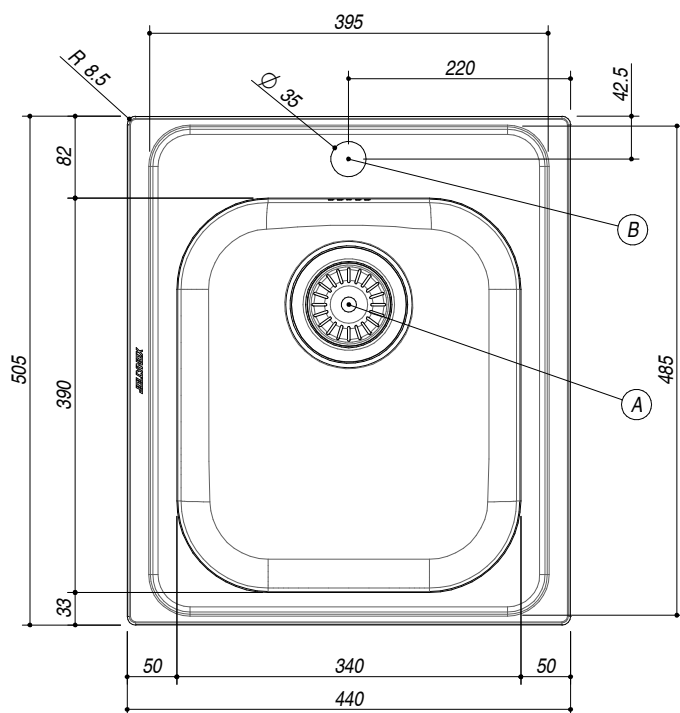

1LLF453

DESCRIZIONE Lavello LIFE 3"1/2 incasso inox 43.5x50 - 1 vasca
DESCRIPTION 43.5x50 cm LIFE built-in sink - 1 bowl

PESO LORDO 3.2 Kg
GROSS WEIGHT

DIMENSIONI IMBALLO 500x470x210 mm
PACKAGING DIMENSIONS

ACCIAIO INOX
Stainless Steel

- Scarico: 3" 1/2 (Basket strainer waste 3"1/2) (A)
- Dotazioni: guarnizioni, ganci di fissaggio, foro troppo pieno, piletton e tappo cestello (Equipment: seals, fixing clips, overflow)
- Misura vasca: 1 da 34x39x18 h cm (Bowl dimensions: 34x39x18 h cm)
- Caratteristiche: bordo ribassato (Features: lowered edge)
- Base inserimento vasca: 45 (Base unit for bowl: 45)
- Foro rubinetto: 1 foro di serie (Mixer Tap hole: 1 series hole) (B)
- Foro per top: 41.5x48 cm (Cutout for top: 41.5x48 cm)

SCALA DISEGNO 1:10
DRAWING SCALE

TUTTE LE MISURE IN mm
ALL MEASURES IN mm

TOLLERANZA LINEARE: ± 0.5 mm
LINEAR TOLERANCE

TOLLERANZA ANGOLARE: ± 0.2 °
ANGULAR TOLERANCE

FORATURA PER INSTALLAZIONE AD INCASSO
BUILT-IN CUTOUT FOR TOP