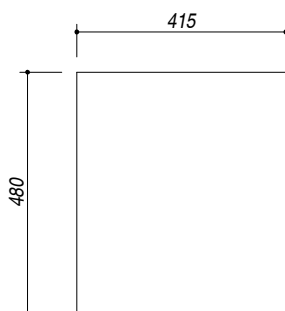

1LLF453

DESCRIZIONE Lavello LIFE 3"1/2 incasso inox 43.5x50 - 1 vasca
DESCRIPTION 43.5x50 cm LIFE built-in sink - 1 bowl

PESO LORDO 3.2 Kg
GROSS WEIGHT

DIMENSIONI IMBALLO 500x470x210 mm
PACKAGING DIMENSIONS

ACCIAIO INOX
Stainless Steel

- Scarico: 3" 1/2 (Basket strainer waste 3"1/2) (A)
- Dotazioni: guarnizioni, ganci di fissaggio, foro troppo pieno, piletton e tappo cestello (Equipment: seals, fixing clips, overflow)
- Misura vasca: 1 da 34x39x18 h cm (Bowl dimensions: 34x39x18 h cm)
- Caratteristiche: bordo ribassato (Features: lowered edge)
- Base inserimento vasca: 45 (Base unit for bowl: 45)
- Foro rubinetto: 1 foro di serie (Mixer Tap hole: 1 series hole) (B)
- Foro per top: 41.5x48 cm (Cutout for top: 41.5x48 cm)

SCALA DISEGNO 1:10
DRAWING SCALE

TUTTE LE MISURE IN mm
ALL MEASURES IN mm

TOLLERANZA LINEARE: ± 0.5 mm
LINEAR TOLERANCE

TOLLERANZA ANGOLARE: ± 0.2 °
ANGULAR TOLERANCE

FORATURA PER INSTALLAZIONE AD INCASSO
BUILT-IN CUTOUT FOR TOP