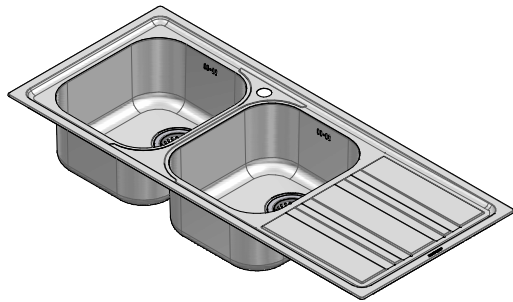

## 1LLF120/2D3

**DESCRIZIONE** Lavello LIFE 3"1/2 incasso inox 116x50 - 2 vasche + gocciolatoio destro  
**DESCRIPTION** 116x50 cm LIFE built-in sink - 2 bowls + right drainer

**PESO LORDO** 6.9 Kg **DIMENSIONI IMBALLO** 510x1190x210 mm  
**GROSS WEIGHT** **PACKAGING DIMENSIONS**

**ACCIAIO INOX**  
**Stainless Steel**

- Scarico: 3" 1/2 (Basket strainer waste 3"1/2) (A)
- Dotazioni: guarnizioni, ganci di fissaggio, foro troppo pieno, piletton e tappo cestello (Equipment: seals, fixing clips, overflow)
- Misura vasca: 2 da 34x39x18 h cm (Bowls dimensions: 34x39x18 h cm)
- Caratteristiche: bordo ribassato (Features: lowered edge)
- Base inserimento vasca: 80 (Base unit for bowl: 80)
- Foro rubinetto: 1 foro di serie (Mixer Tap hole: 1 series hole) (B)
- Foro per top: 114x48 cm (Cutout for top: 114x48 cm)