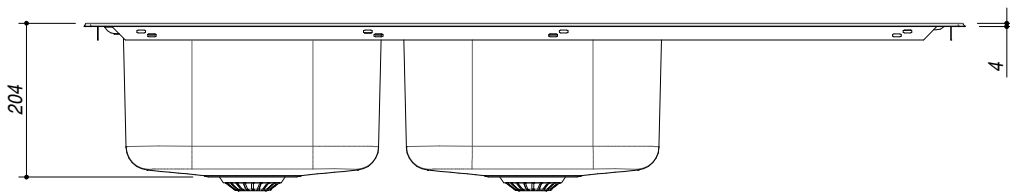

## 1LLF120/2D3

**DESCRIZIONE** Lavello LIFE 3"1/2 incasso inox 116x50 - 2 vasche + gocciolatoio destro  
**DESCRIPTION** 116x50 cm LIFE built-in sink - 2 bowls + right drainer

**PESO LORDO** 6.9 Kg **DIMENSIONI IMBALLO** 510x1190x210 mm  
**GROSS WEIGHT** **PACKAGING DIMENSIONS**

**ACCIAIO INOX**  
**Stainless Steel**

- Scarico: 3" 1/2 (Basket strainer waste 3"1/2) (A)
- Dotazioni: guarnizioni, ganci di fissaggio, foro troppo pieno, piletton e tappo cestello (Equipment: seals, fixing clips, overflow)
- Misura vasca: 2 da 34x39x18 h cm (Bowls dimensions: 34x39x18 h cm)
- Caratteristiche: bordo ribassato (Features: lowered edge)
- Base inserimento vasca: 80 (Base unit for bowl: 80)
- Foro rubinetto: 1 foro di serie (Mixer Tap hole: 1 series hole) (B)
- Foro per top: 114x48 cm (Cutout for top: 114x48 cm)

**SCALA DISEGNO** 1:10  
**DRAWING SCALE**

**TUTTE LE MISURE IN mm**  
**ALL MEASURES IN mm**

**TOLLERANZA LINEARE: ± 0.5 mm**  
**LINEAR TOLLERANCE**

**TOLLERANZA ANGOLARE: ± 0.2 °**  
**ANGULAR TOLLERANCE**