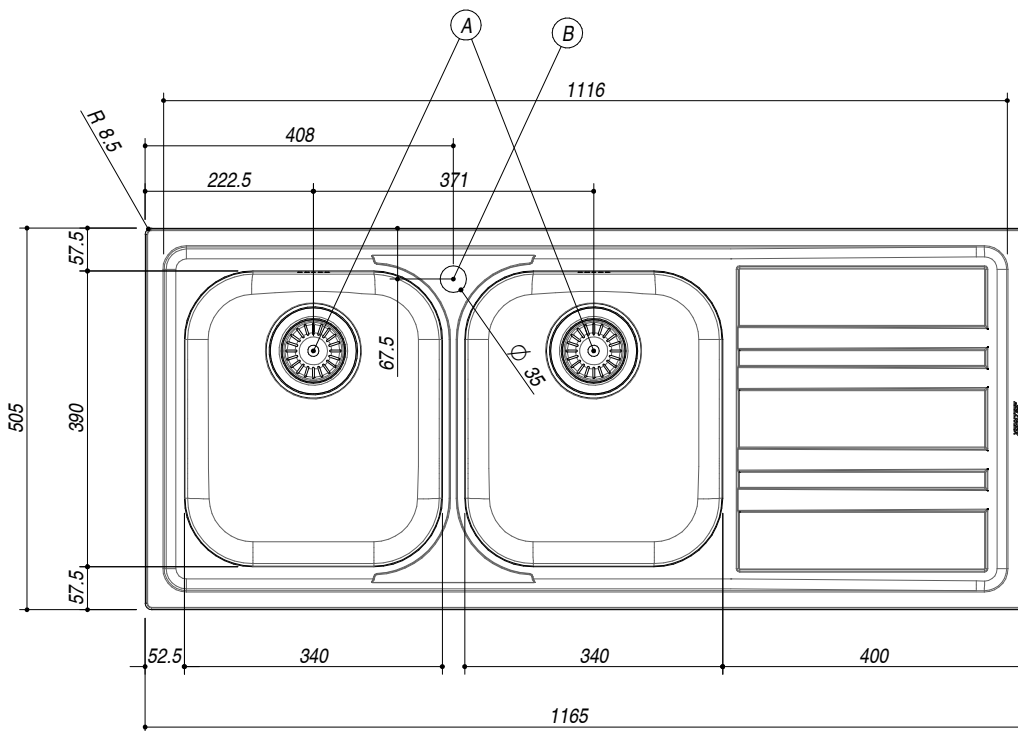

## 1LLF120/2D3

**DESCRIZIONE** Lavello LIFE 3"1/2 incasso inox 116x50 - 2 vasche + gocciolatoio destro  
**DESCRIPTION** 116x50 cm LIFE built-in sink - 2 bowls + right drainer

**PESO LORDO** 6.9 Kg **DIMENSIONI IMBALLO** 510x1190x210 mm  
**GROSS WEIGHT** **PACKAGING DIMENSIONS**

**ACCIAIO INOX**  
**Stainless Steel**

- Scarico: 3" 1/2 (Basket strainer waste 3"1/2) (A)
- Dotazioni: guarnizioni, ganci di fissaggio, foro troppo pieno, piletton e tappo cestello (Equipment: seals, fixing clips, overflow)
- Misura vasca: 2 da 34x39x18 h cm (Bowls dimensions: 34x39x18 h cm)
- Caratteristiche: bordo ribassato (Features: lowered edge)
- Base inserimento vasca: 80 (Base unit for bowl: 80)
- Foro rubinetto: 1 foro di serie (Mixer Tap hole: 1 series hole) (B)
- Foro per top: 114x48 cm (Cutout for top: 114x48 cm)

**SCALA DISEGNO** 1:10  
**DRAWING SCALE**

**TUTTE LE MISURE IN mm**  
**ALL MEASURES IN mm**

**TOLLERANZA LINEARE: ± 0.5 mm**  
**LINEAR TOLLERANCE**

**TOLLERANZA ANGOLARE: ± 0.2 °**  
**ANGULAR TOLLERANCE**