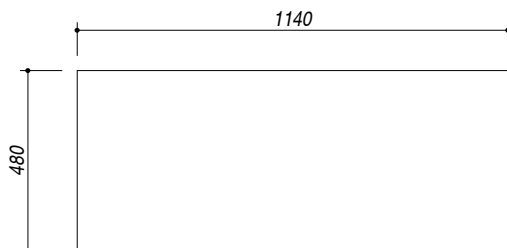

SCALA DISEGNO 1:10
DRAWING SCALE

TUTTE LE MISURE IN mm
ALL MEASURES IN mm

TOLLERANZA LINEARE: ± 0.5 mm
LINEAR TOLLERANCE

TOLLERANZA ANGOLARE: ± 0.2 °
ANGULAR TOLLERANCE

FORATURA PER INSTALLAZIONE AD INCASSO
BUILT-IN CUTOUT FOR TOP