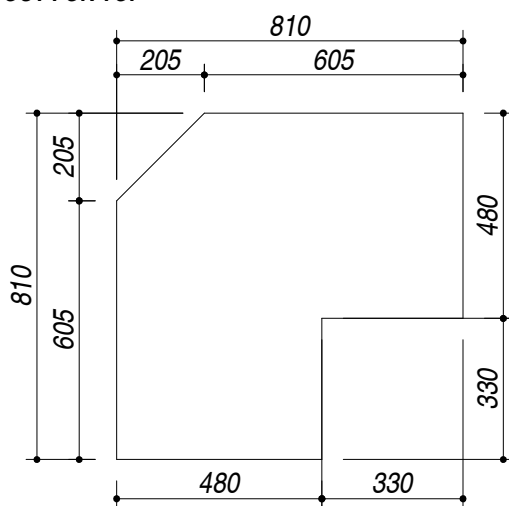

SCALA DISEGNO 1:7.5
DRAWING SCALE

TUTTE LE MISURE IN mm
ALL MEASURES IN mm

TOLLERANZA LINEARE: ± 0.5 mm
LINEAR TOLLERANCE

TOLLERANZA ANGOLARE: ± 0.2 °
ANGULAR TOLLERANCE

FORATURA PER INSTALLAZIONE AD INCASSO
BUILT-IN CUTOUT FOR TOP