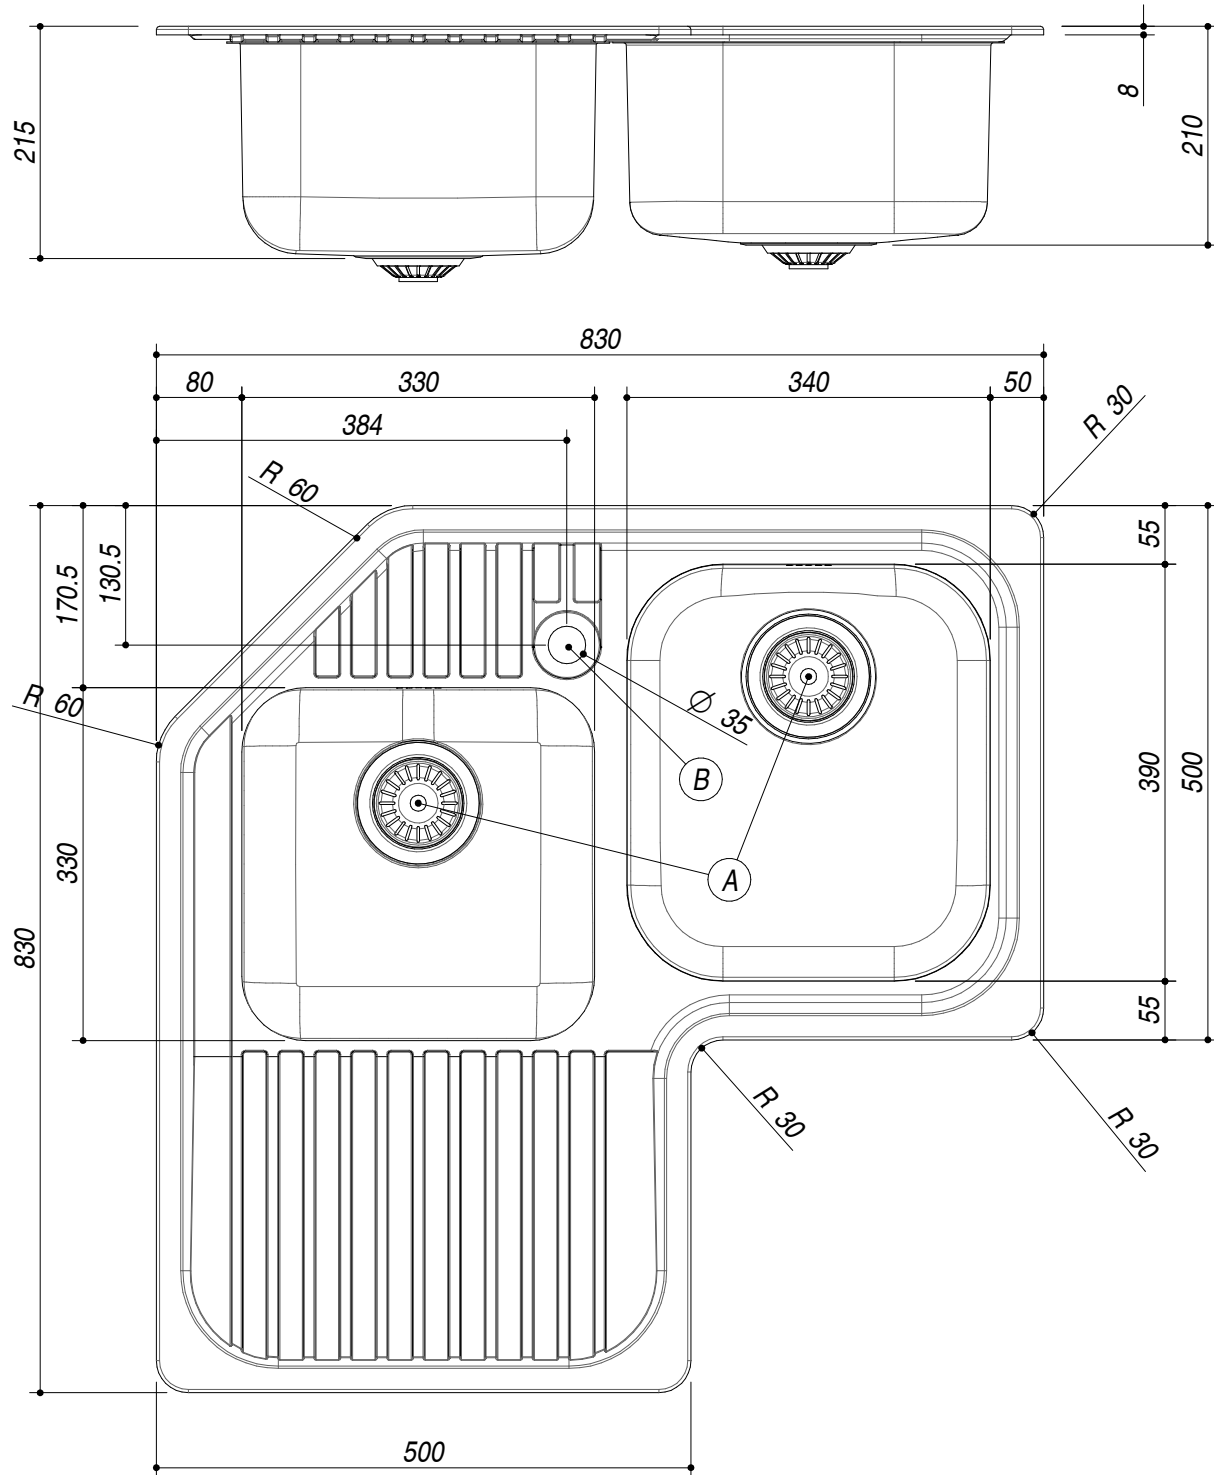

## 1109090S

**DESCRIZIONE** Lavello OMNIA incasso inox 83x83 - 2 Vasche ad angolo + gocciolatoio sinistro  
**DESCRIPTION** 83x83 cm OMNIA built-in sink - 2 corner bowls + left drainer

**PESO LORDO** 9.6 Kg  
**GROSS WEIGHT**

**DIMENSIONI IMBALLO** 870x845x220 mm  
**PACKAGING DIMENSIONS**

**ACCIAIO INOX**  
**Stainless Steel**

- Scarico: 3" 1/2 (Basket strainer waste 3"1/2) (A)
- Dotazioni: guarnizioni, ganci di fissaggio, foro troppo pieno, piletton e tappo cestello (Equipment: seals, fixing clips, overflow, basket strainer waste and basket strainer)
- Misura vasche: 1 da 34x39x21 h + 1 da 33x33x21.5 h (Bowls dimensions: 34x39x21 h and 33x33x21.5 h)
- Base inserimento vasca: 90 (Base unit for bowl: 90)
- Foro rubinetto: 1 foro di serie (Tap hole: 1 series hole) (B)
- Foro per top: 81x81 cm (Cutout for top: 81x81 cm)

**SCALA DISEGNO** 1:7.5  
**DRAWING SCALE**

**TUTTE LE MISURE IN mm**  
**ALL MEASURES IN mm**

**TOLLERANZA LINEARE: ± 0.5 mm**  
**LINEAR TOLLERANCE**

**TOLLERANZA ANGOLARE: ± 0.2 °**  
**ANGULAR TOLLERANCE**