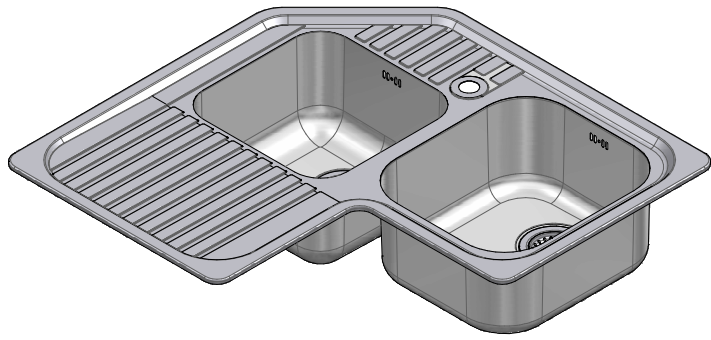

## 1109090S

**DESCRIZIONE** Lavello OMNIA incasso inox 83x83 - 2 Vasche ad angolo + gocciolatoio sinistro  
**DESCRIPTION** 83x83 cm OMNIA built-in sink - 2 corner bowls + left drainer

**PESO LORDO** 9.6 Kg  
**GROSS WEIGHT**

**DIMENSIONI IMBALLO** 870x845x220 mm  
**PACKAGING DIMENSIONS**

**ACCIAIO INOX**  
**Stainless Steel**

- Scarico: 3" 1/2 (Basket strainer waste 3"1/2) (A)
- Dotazioni: guarnizioni, ganci di fissaggio, foro troppo pieno, piletton e tappo cestello (Equipment: seals, fixing clips, overflow, basket strainer waste and basket strainer)
- Misura vasche: 1 da 34x39x21 h + 1 da 33x33x21.5 h (Bowls dimensions: 34x39x21 h and 33x33x21.5 h)
- Base inserimento vasca: 90 (Base unit for bowl: 90)
- Foro rubinetto: 1 foro di serie (Tap hole: 1 series hole) (B)
- Foro per top: 81x81 cm (Cutout for top: 81x81 cm)