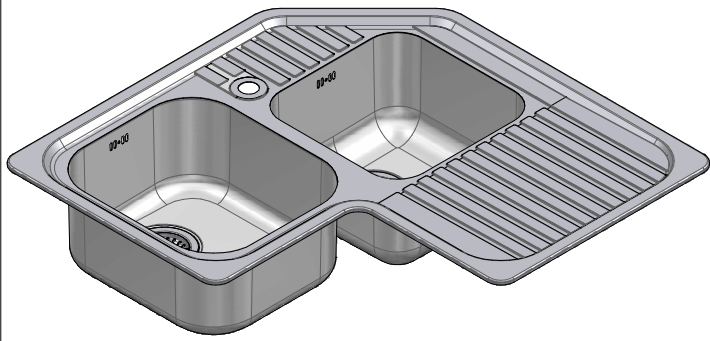

1109090D

DESCRIZIONE Lavello OMNIA incasso inox 83x83 - 2 Vasche ad angolo + gocciolatoio destro
DESCRIPTION 83x83 cm OMNIA built-in sink - 2 corner bowls + right drainer

PESO LORDO 9.6 Kg
GROSS WEIGHT

DIMENSIONI IMBALLO 870x845x220 mm
PACKAGING DIMENSIONS

ACCIAIO INOX
Stainless Steel

- Scarico: 3" 1/2 (Basket strainer waste 3"1/2) (A)
- Dotazioni: guarnizioni, ganci di fissaggio, foro troppo pieno, piletton e tappo cestello (Equipment: seals, fixing clips, overflow, basket strainer waste and basket strainer)
- Misura vasche: 1 da 34x39x21 h + 1 da 33x33x21.5 h (Bowls dimensions: 34x39x21 h and 33x33x21.5 h)
- Base inserimento vasca: 90 (Base unit for bowl: 90)
- Foro rubinetto: 1 foro di serie (Tap hole: 1 series hole) (B)
- Foro per top: 81x81 cm (Cutout for top: 81x81 cm)