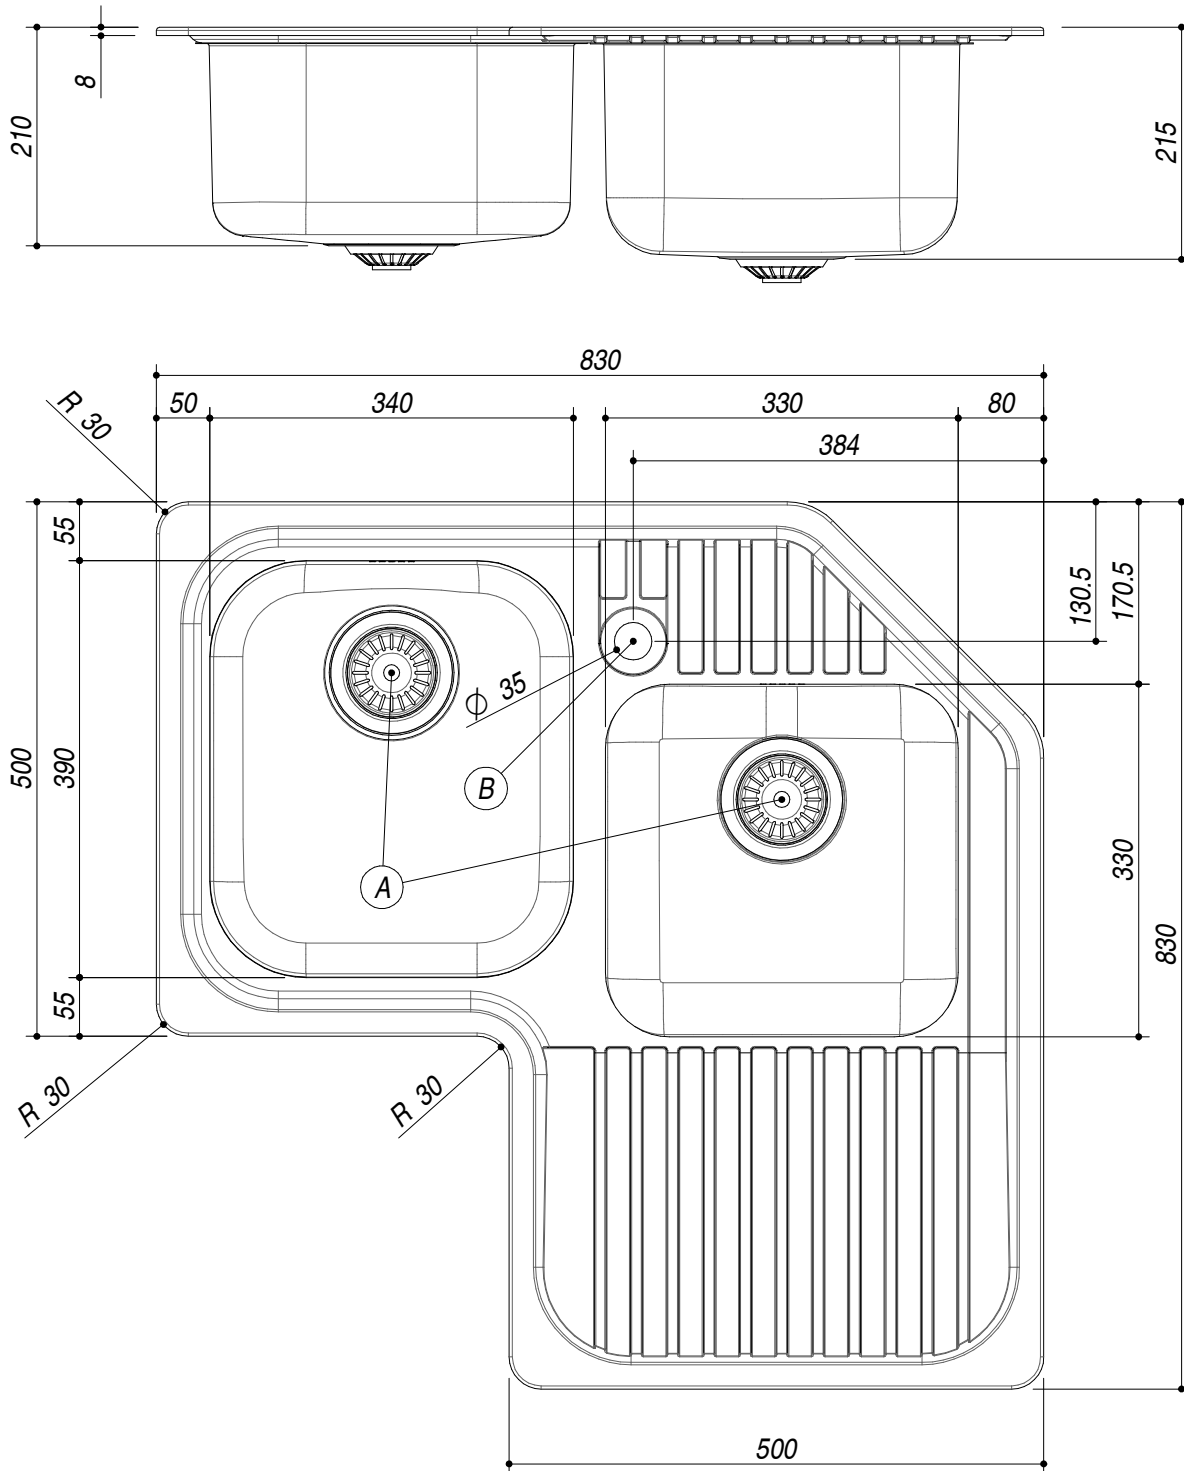

1109090D

DESCRIZIONE Lavello OMNIA incasso inox 83x83 - 2 Vasche ad angolo + gocciolatoio destro
DESCRIPTION 83x83 cm OMNIA built-in sink - 2 corner bowls + right drainer

PESO LORDO 9.6 Kg
GROSS WEIGHT

DIMENSIONI IMBALLO 870x845x220 mm
PACKAGING DIMENSIONS

ACCIAIO INOX
Stainless Steel

- Scarico: 3" 1/2 (Basket strainer waste 3"1/2) (A)
- Dotazioni: guarnizioni, ganci di fissaggio, foro troppo pieno, piletton e tappo cestello (Equipment: seals, fixing clips, overflow, basket strainer waste and basket strainer)
- Misura vasche: 1 da 34x39x21 h + 1 da 33x33x21.5 h (Bowls dimensions: 34x39x21 h and 33x33x21.5 h)
- Base inserimento vasca: 90 (Base unit for bowl: 90)
- Foro rubinetto: 1 foro di serie (Tap hole: 1 series hole) (B)
- Foro per top: 81x81 cm (Cutout for top: 81x81 cm)

SCALA DISEGNO 1:7.5
DRAWING SCALE

TUTTE LE MISURE IN mm
ALL MEASURES IN mm

TOLLERANZA LINEARE: ± 0.5 mm
LINEAR TOLLERANCE

TOLLERANZA ANGOLARE: ± 0.2 °
ANGULAR TOLLERANCE

FORATURA PER INSTALLAZIONE AD INCASSO
BUILT-IN CUTOUT FOR TOP