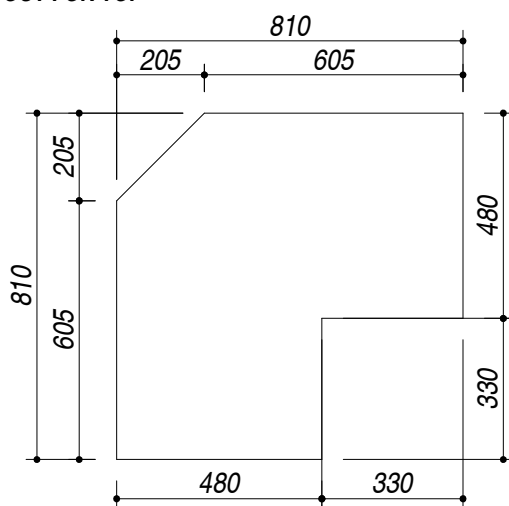

1109090D

DESCRIZIONE Lavello OMNIA incasso inox 83x83 - 2 Vasche ad angolo + gocciolatoio destro
DESCRIPTION 83x83 cm OMNIA built-in sink - 2 corner bowls + right drainer

PESO LORDO 9.6 Kg
GROSS WEIGHT

DIMENSIONI IMBALLO 870x845x220 mm
PACKAGING DIMENSIONS

ACCIAIO INOX
Stainless Steel

- Scarico: 3" 1/2 (Basket strainer waste 3"1/2) (A)
- Dotazioni: guarnizioni, ganci di fissaggio, foro troppo pieno, piletton e tappo cestello (Equipment: seals, fixing clips, overflow, basket strainer waste and basket strainer)
- Misura vasche: 1 da 34x39x21 h + 1 da 33x33x21.5 h (Bowls dimensions: 34x39x21 h and 33x33x21.5 h)
- Base inserimento vasca: 90 (Base unit for bowl: 90)
- Foro rubinetto: 1 foro di serie (Tap hole: 1 series hole) (B)
- Foro per top: 81x81 cm (Cutout for top: 81x81 cm)

SCALA DISEGNO 1:7.5
DRAWING SCALE

TUTTE LE MISURE IN mm
ALL MEASURES IN mm

TOLLERANZA LINEARE: ± 0.5 mm
LINEAR TOLLERANCE

TOLLERANZA ANGOLARE: ± 0.2 °
ANGULAR TOLLERANCE

FORATURA PER INSTALLAZIONE AD INCASSO
BUILT-IN CUTOUT FOR TOP