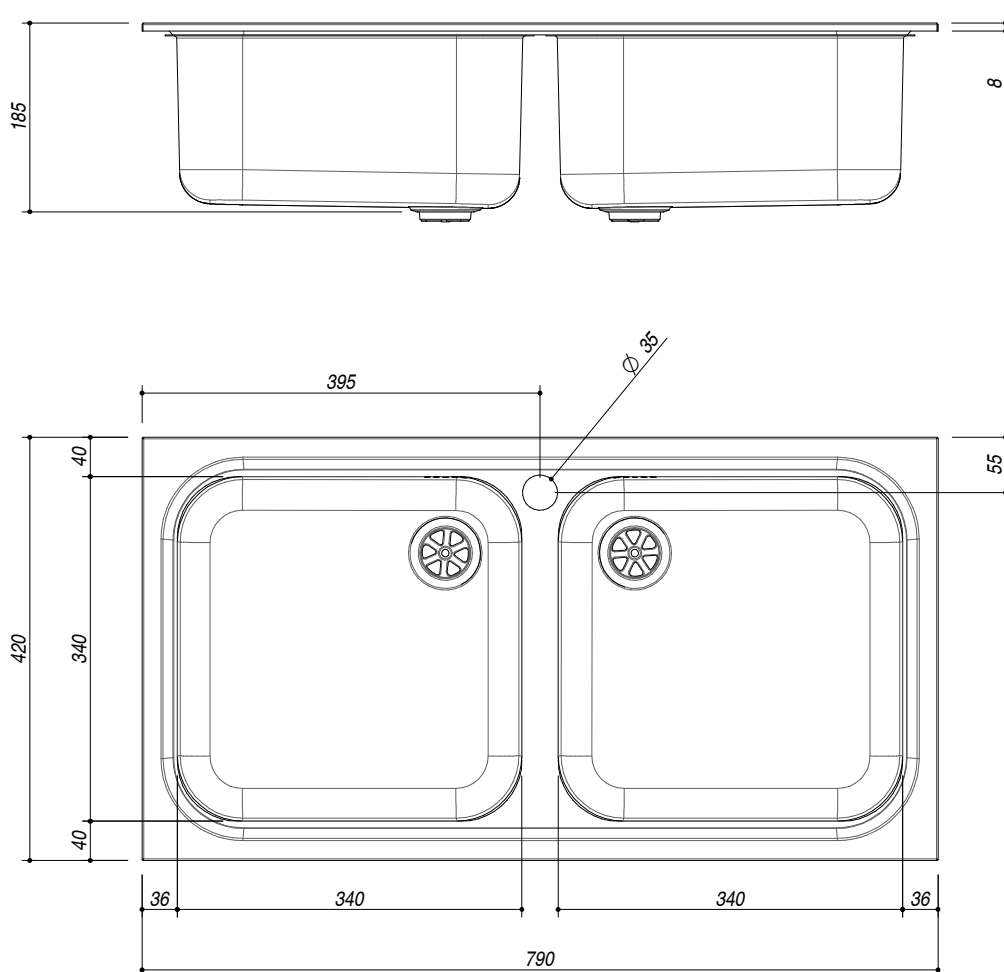

118050/2.90

DESCRIZIONE Lavello SERIE 090 incasso inox 79x42 - 2 vasche
DESCRIPTION 79x42 cm SERIE 090 built-in stainless steel sink - 2 bowl

PESO LORDO 5 Kg
GROSS WEIGHT

DIMENSIONI IMBALLO 425x825x210 mm
PACKAGING DIMENSIONS

ACCIAIO INOX
Stainless Steel

- Scarico: 2" (Basket strainer waste 2") (A)
- Dotazioni: guarnizioni, ganci di fissaggio, foro troppo pieno, piletton e tappo in gomma (Equipment: seals, fixing clips, overflow, and rubber plug)
- Misura vasca: 2 da 34x34x18.5 h cm (Bowls dimensions: 34x34x18.5 h cm)
- Base inserimento vasca: 80 cm (Base unit for bowl: 80 cm)
- Foro rubinetto: 1 foro di serie (Mixer Tap hole: 1 series hole) (B)
- Foro per top: 77x40 cm (Cutout for top: 77x40 cm)

SCALA DISEGNO
DRAWING SCALE

1:7.5

TUTTE LE MISURE IN mm
ALL MEASURES IN mm

TOLLERANZA LINEARE: ± 0.5 mm
LINEAR TOLERANCE

TOLLERANZA ANGOLARE: ± 0.2 °
ANGULAR TOLERANCE

FORATURA PER INSTALLAZIONE AD INCASSO
BUILT-IN CUTOUT FOR TOP