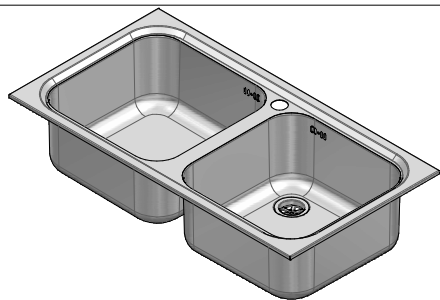

118050/2.90

DESCRIZIONE Lavello SERIE 090 incasso inox 79x42 - 2 vasche
DESCRIPTION 79x42 cm SERIE 090 built-in stainless steel sink - 2 bowl

PESO LORDO 5 Kg
GROSS WEIGHT

DIMENSIONI IMBALLO 425x825x210 mm
PACKAGING DIMENSIONS

ACCIAIO INOX
Stainless Steel

- Scarico: 2" (Basket strainer waste 2") (A)
- Dotazioni: guarnizioni, ganci di fissaggio, foro troppo pieno, piletton e tappo in gomma (Equipment: seals, fixing clips, overflow, and rubber plug)
- Misura vasca: 2 da 34x34x18.5 h cm (Bowls dimensions: 34x34x18.5 h cm)
- Base inserimento vasca: 80 cm (Base unit for bowl: 80 cm)
- Foro rubinetto: 1 foro di serie (Mixer Tap hole: 1 series hole) (B)
- Foro per top: 77x40 cm (Cutout for top: 77x40 cm)