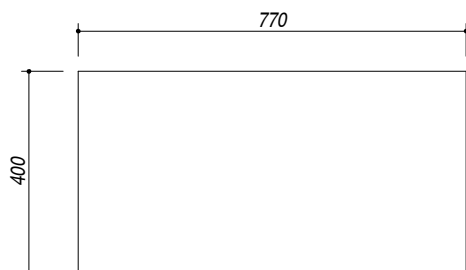

118050/2.90

DESCRIZIONE Lavello SERIE 090 incasso inox 79x42 - 2 vasche
DESCRIPTION 79x42 cm SERIE 090 built-in stainless steel sink - 2 bowl

PESO LORDO 5 Kg
GROSS WEIGHT

DIMENSIONI IMBALLO 425x825x210 mm
PACKAGING DIMENSIONS

ACCIAIO INOX
Stainless Steel

- Scarico: 2" (Basket strainer waste 2") (A)
- Dotazioni: guarnizioni, ganci di fissaggio, foro troppo pieno, piletton e tappo in gomma (Equipment: seals, fixing clips, overflow, and rubber plug)
- Misura vasca: 2 da 34x34x18.5 h cm (Bowls dimensions: 34x34x18.5 h cm)
- Base inserimento vasca: 80 cm (Base unit for bowl: 80 cm)
- Foro rubinetto: 1 foro di serie (Mixer Tap hole: 1 series hole) (B)
- Foro per top: 77x40 cm (Cutout for top: 77x40 cm)

SCALA DISEGNO
DRAWING SCALE

1:7.5

TUTTE LE MISURE IN mm
ALL MEASURES IN mm

TOLLERANZA LINEARE: ± 0.5 mm
LINEAR TOLERANCE

TOLLERANZA ANGOLARE: ± 0.2 °
ANGULAR TOLERANCE

FORATURA PER INSTALLAZIONE AD INCASSO
BUILT-IN CUTOUT FOR TOP