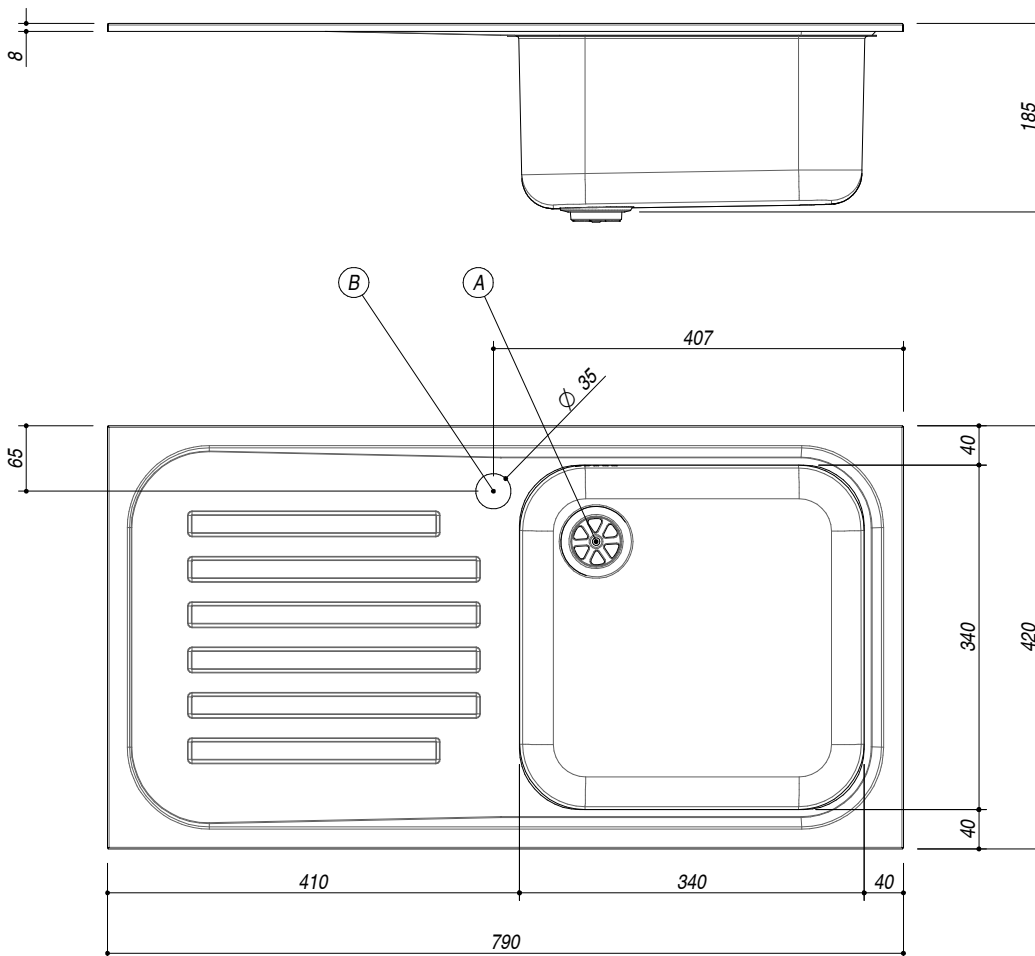

118050/1.90S

DESCRIZIONE Lavello SERIE 090 incasso inox 79x42 - 1 vasca + gocciolatoio sinistro
DESCRIPTION 79x42 cm SERIE 090 built-in stainless steel sink - 1 bowl + left drainer

PESO LORDO 4.1 Kg
GROSS WEIGHT

DIMENSIONI IMBALLO 425x825x210 mm
PACKAGING DIMENSIONS

ACCIAIO INOX
Stainless Steel

- Scarico: 2" (Basket strainer waste 2") (A)
- Dotazioni: guarnizioni, ganci di fissaggio, foro troppo pieno, piletton e tappo in gomma (Equipment: seals, fixing clips, overflow, and rubber plug)
- Misura vasca: 1 da 34x34x18.5 h cm (Bowl dimensions: 34x34x18.5 h cm)
- Base inserimento vasca: 45 cm (Base unit for bowl: 45 cm)
- Foro rubinetto: 1 foro di serie (Mixer Tap hole: 1 series hole) (B)
- Foro per top: 77x40 cm (Cutout for top: 77x40 cm)

SCALA DISEGNO 1:7.5
DRAWING SCALE

TUTTE LE MISURE IN mm
ALL MEASURES IN mm

TOLLERANZA LINEARE: ± 0.5 mm
LINEAR TOLLERANCE

TOLLERANZA ANGOLARE: ± 0.2 °
ANGULAR TOLLERANCE

FORATURA PER INSTALLAZIONE AD INCASSO
BUILT-IN CUTOUT FOR TOP