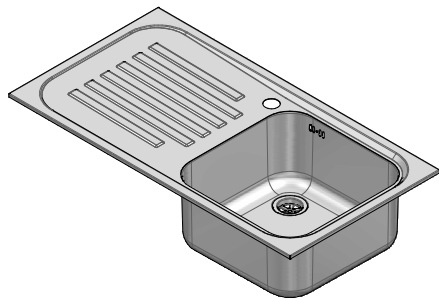

118050/1.90S

DESCRIZIONE Lavello SERIE 090 incasso inox 79x42 - 1 vasca + gocciolatoio sinistro
DESCRIPTION 79x42 cm SERIE 090 built-in stainless steel sink - 1 bowl + left drainer

PESO LORDO 4.1 Kg
GROSS WEIGHT

DIMENSIONI IMBALLO 425x825x210 mm
PACKAGING DIMENSIONS

ACCIAIO INOX
Stainless Steel

- Scarico: 2" (Basket strainer waste 2") (A)
- Dotazioni: guarnizioni, ganci di fissaggio, foro troppo pieno, piletton e tappo in gomma (Equipment: seals, fixing clips, overflow, and rubber plug)
- Misura vasca: 1 da 34x34x18.5 h cm (Bowl dimensions: 34x34x18.5 h cm)
- Base inserimento vasca: 45 cm (Base unit for bowl: 45 cm)
- Foro rubinetto: 1 foro di serie (Mixer Tap hole: 1 series hole) (B)
- Foro per top: 77x40 cm (Cutout for top: 77x40 cm)