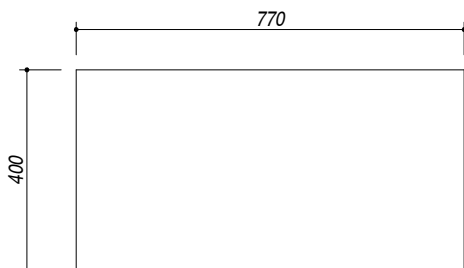

118050/1.90S

DESCRIZIONE Lavello SERIE 090 incasso inox 79x42 - 1 vasca + gocciolatoio sinistro
DESCRIPTION 79x42 cm SERIE 090 built-in stainless steel sink - 1 bowl + left drainer

PESO LORDO 4.1 Kg
GROSS WEIGHT

DIMENSIONI IMBALLO 425x825x210 mm
PACKAGING DIMENSIONS

ACCIAIO INOX
Stainless Steel

- Scarico: 2" (Basket strainer waste 2") (A)
- Dotazioni: guarnizioni, ganci di fissaggio, foro troppo pieno, piletton e tappo in gomma (Equipment: seals, fixing clips, overflow, and rubber plug)
- Misura vasca: 1 da 34x34x18.5 h cm (Bowl dimensions: 34x34x18.5 h cm)
- Base inserimento vasca: 45 cm (Base unit for bowl: 45 cm)
- Foro rubinetto: 1 foro di serie (Mixer Tap hole: 1 series hole) (B)
- Foro per top: 77x40 cm (Cutout for top: 77x40 cm)

SCALA DISEGNO 1:7.5
DRAWING SCALE

TUTTE LE MISURE IN mm
ALL MEASURES IN mm

TOLLERANZA LINEARE: ± 0.5 mm
LINEAR TOLLERANCE

TOLLERANZA ANGOLARE: ± 0.2 °
ANGULAR TOLLERANCE

FORATURA PER INSTALLAZIONE AD INCASSO
BUILT-IN CUTOUT FOR TOP