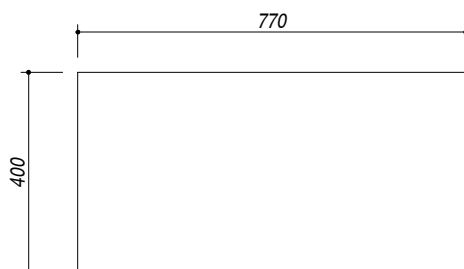

SCALA DISEGNO
DRAWING SCALE

1:7.5

TUTTE LE MISURE IN mm
ALL MEASURES IN mm

TOLLERANZA LINEARE: ± 0.5 mm
LINEAR TOLLERANCE

TOLLERANZA ANGOLARE: ± 0.2 °
ANGULAR TOLLERANCE

FORATURA PER INSTALLAZIONE AD INCASSO
BUILT-IN CUTOUT FOR TOP