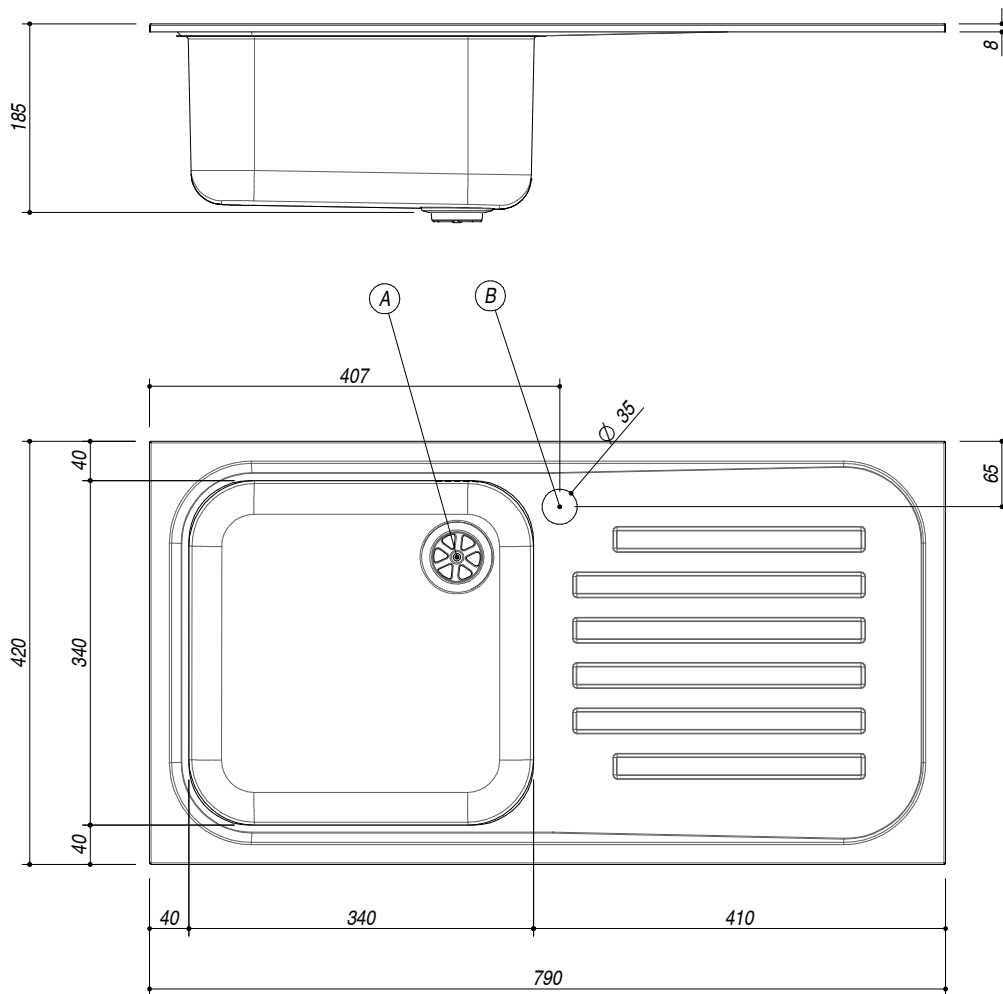

## 118050/1.90D

**DESCRIZIONE** Lavello SERIE 090 incasso inox 79x42 cm - 1 vasca + gocciolatoio destro  
**DESCRIPTION** 79x42 cm SERIE 090 built-in stainless steel sink - 1 bowl + right drainer

**PESO LORDO** 4.1 Kg  
**GROSS WEIGHT**

**DIMENSIONI IMBALLO** 425x825x210 mm  
**PACKAGING DIMENSIONS**

**ACCIAIO INOX**  
**Stainless Steel**

- Scarico: 2" (Basket strainer waste 2") (A)
- Dotazioni: guarnizioni, ganci di fissaggio, foro troppo pieno, piletton e tappo in gomma (Equipment: seals, fixing clips, overflow, and rubber plug)
- Misura vasca: 1 da 34x34x18.5 h cm (Bowl dimensions: 34x34x18.5 h cm)
- Base inserimento vasca: 45 cm (Base unit for bowl: 45 cm)
- Foro rubinetto: 1 foro di serie (Mixer Tap hole: 1 series hole) (B)
- Foro per top: 77x40 cm (Cutout for top: 77x40 cm)

**SCALA DISEGNO**  
**DRAWING SCALE**

1:7.5

**TUTTE LE MISURE IN mm**  
**ALL MEASURES IN mm**

**TOLLERANZA LINEARE:** ± 0.5 mm  
**LINEAR TOLLERANCE**

**TOLLERANZA ANGOLARE:** ± 0.2 °  
**ANGULAR TOLLERANCE**