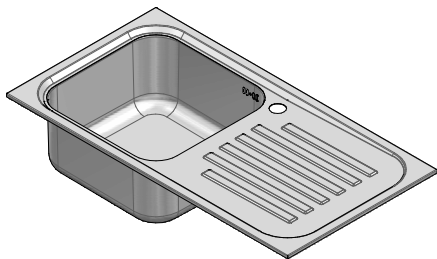

## 118050/1.90D

**DESCRIZIONE** Lavello SERIE 090 incasso inox 79x42 cm - 1 vasca + gocciolatoio destro  
**DESCRIPTION** 79x42 cm SERIE 090 built-in stainless steel sink - 1 bowl + right drainer

**PESO LORDO** 4.1 Kg  
**GROSS WEIGHT**

**DIMENSIONI IMBALLO** 425x825x210 mm  
**PACKAGING DIMENSIONS**

**ACCIAIO INOX**  
**Stainless Steel**

- Scarico: 2" (Basket strainer waste 2") (A)
- Dotazioni: guarnizioni, ganci di fissaggio, foro troppo pieno, piletton e tappo in gomma (Equipment: seals, fixing clips, overflow, and rubber plug)
- Misura vasca: 1 da 34x34x18.5 h cm (Bowl dimensions: 34x34x18.5 h cm)
- Base inserimento vasca: 45 cm (Base unit for bowl: 45 cm)
- Foro rubinetto: 1 foro di serie (Mixer Tap hole: 1 series hole) (B)
- Foro per top: 77x40 cm (Cutout for top: 77x40 cm)