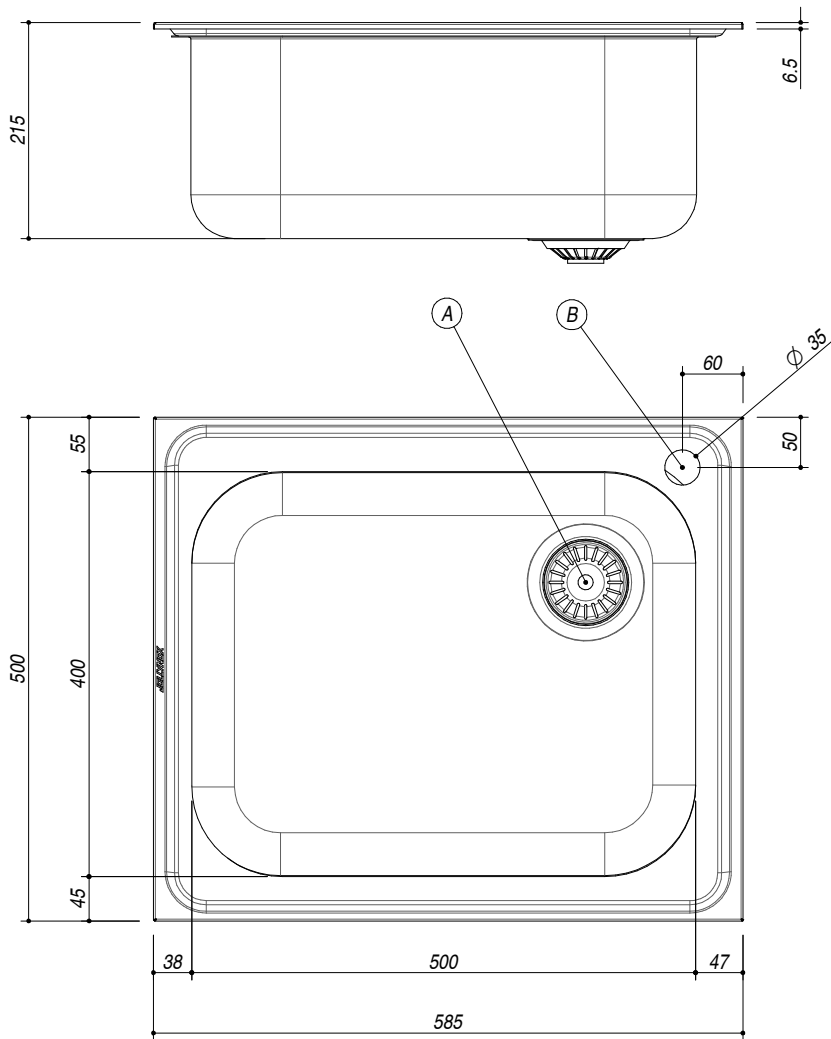

116060/1

DESCRIZIONE Lavello BIG incasso inox 58.5x50 1 vasca
DESCRIPTION 58.5x50 cm BIG built-in stainless steel sink - 1 bowl

PESO LORDO 4.7 Kg **DIMENSIONI IMBALLO** 510x620x210 mm
GROSS WEIGHT **PACKAGING DIMENSIONS**

ACCIAIO INOX
Stainless Steel

- Scarico: 3"1/2 (Basket strainer waste 3"1/2) (A)
- Dotazioni: guarnizioni, ganci di fissaggio, foro troppo pieno, piletton e tappo cestello (Equipment: seals, fixing clips, overflow)
- Misura vasca: 1 da 50x40x21.5 h cm (Bowl dimensions: 50x40x21.5 h cm)
- Base inserimento vasca: 60 cm (Base unit for bowl: 60 cm)
- Foro rubinetto: 1 foro di serie (Mixer Tap hole: 1 series hole) (B)
- Foro per top: 56x48 cm (Cutout for top: 56x48 cm)

SCALA DISEGNO 1:7.5

TUTTE LE MISURE IN mm
ALL MEASURES IN mm

TOLLERANZA LINEARE: ± 0.5 mm
LINEAR TOLERANCE

TOLLERANZA ANGOLARE: ± 0.2 °
ANGULAR TOLERANCE

FORATURA PER INSTALLAZIONE AD INCASSO
BUILT-IN CUTOUT FOR TOP