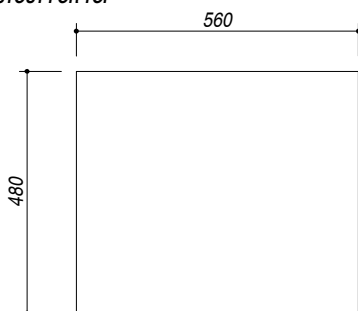

116060/1

DESCRIZIONE Lavello BIG incasso inox 58.5x50 1 vasca
DESCRIPTION 58.5x50 cm BIG built-in stainless steel sink - 1 bowl

PESO LORDO 4.7 Kg **DIMENSIONI IMBALLO** 510x620x210 mm
GROSS WEIGHT **PACKAGING DIMENSIONS**

ACCIAIO INOX
Stainless Steel

- Scarico: 3"1/2 (Basket strainer waste 3"1/2) (A)
- Dotazioni: guarnizioni, ganci di fissaggio, foro troppo pieno, piletton e tappo cestello (Equipment: seals, fixing clips, overflow)
- Misura vasca: 1 da 50x40x21.5 h cm (Bowl dimensions: 50x40x21.5 h cm)
- Base inserimento vasca: 60 cm (Base unit for bowl: 60 cm)
- Foro rubinetto: 1 foro di serie (Mixer Tap hole: 1 series hole) (B)
- Foro per top: 56x48 cm (Cutout for top: 56x48 cm)

SCALA DISEGNO 1:7.5

TUTTE LE MISURE IN mm
ALL MEASURES IN mm

TOLLERANZA LINEARE: ± 0.5 mm
LINEAR TOLERANCE

TOLLERANZA ANGOLARE: ± 0.2 °
ANGULAR TOLERANCE

FORATURA PER INSTALLAZIONE AD INCASSO
BUILT-IN CUTOUT FOR TOP