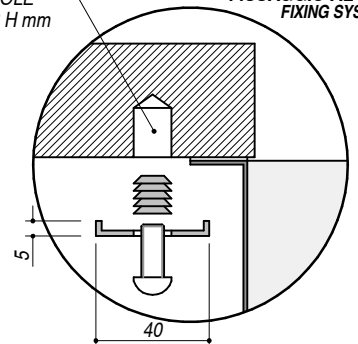

**1IS3030S**

**DESCRIZIONE** Lavello sottotop inox 33x33 - 1 vasca  
**DESCRIPTION** 33x33 cm undermounted bowl stainless steel - 1 bowl

**PESO LORDO** 2.8 Kg **DIMENSIONI IMBALLO** 390x440x250 mm  
**GROSS WEIGHT** **PACKAGING DIMENSIONS**

**ACCIAIO INOX**  
**Stainless Steel**

- Scarico: 3"1/2 (Basket strainer waste 3"1/2) (A)
- Dotazioni: guarnizioni, ganci di fissaggio, foro troppo pieno, piletton e tappo cestello (Equipment: seals, fixing clips, overflow)
- Misura vasca: 1 da 33x33x20 h cm (Bowl dimensions: 33x33x20 h cm)
- Foro per top: 32x32 r.5 cm (Cutout for top: 32x32 r.5 cm)

**SCALA DISEGNO** 1:7.5  
**DRAWING SCALE**

**TUTTE LE MISURE IN mm**  
**ALL MEASURES IN mm**

**TOLLERANZA LINEARE:** ± 0.5 mm  
**LINEAR TOLERANCE**

**TOLLERANZA ANGOLARE:** ± 0.2 °  
**ANGULAR TOLERANCE**

**FORATURA PER INSTALLAZIONE SOTTOTOP**  
**UNDERMOUNT CUTOUT FOR TOP**

**FORO - HOLE** Ø 10 X 13 H mm

**FISSAGGIO AL TOP**  
**FIXING SYSTEM**

1:15