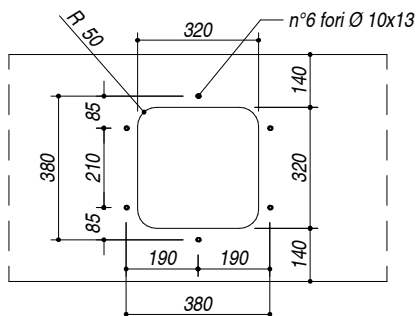

**1IS3030S**

**DESCRIZIONE** Lavello sottotop inox 33x33 - 1 vasca  
**DESCRIPTION** 33x33 cm undermounted bowl stainless steel - 1 bowl

**PESO LORDO** 2.8 Kg **DIMENSIONI IMBALLO** 390x440x250 mm  
**GROSS WEIGHT** **PACKAGING DIMENSIONS**

**ACCIAIO INOX**  
**Stainless Steel**

- Scarico: 3"1/2 (Basket strainer waste 3"1/2) (A)
- Dotazioni: guarnizioni, ganci di fissaggio, foro troppo pieno, piletton e tappo cestello (Equipment: seals, fixing clips, overflow)
- Misura vasca: 1 da 33x33x20 h cm (Bowl dimensions: 33x33x20 h cm)
- Foro per top: 32x32 r.5 cm (Cutout for top: 32x32 r.5 cm)

**SCALA DISEGNO** 1:7.5  
**DRAWING SCALE**

**TUTTE LE MISURE IN mm**  
**ALL MEASURES IN mm**

**TOLLERANZA LINEARE:** ± 0.5 mm  
**LINEAR TOLERANCE**

**TOLLERANZA ANGOLARE:** ± 0.2 °  
**ANGULAR TOLERANCE**

**FORATURA PER INSTALLAZIONE SOTTOTOP**  
**UNDERMOUNT CUTOUT FOR TOP**

**FORO - HOLE** Ø 10 X 13 H mm

**FISSAGGIO AL TOP**  
**FIXING SYSTEM**

1:15