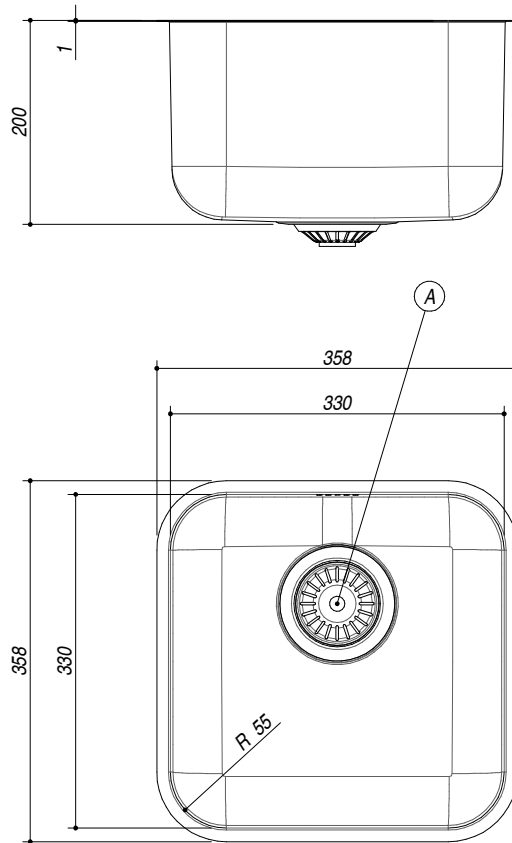

**1IS3030S**

**DESCRIZIONE** Lavello sottotop inox 33x33 - 1 vasca  
**DESCRIPTION** 33x33 cm undermounted bowl stainless steel - 1 bowl

**PESO LORDO** 2.8 Kg **DIMENSIONI IMBALLO** 390x440x250 mm  
**GROSS WEIGHT** **PACKAGING DIMENSIONS**

**ACCIAIO INOX**  
**Stainless Steel**

- Scarico: 3"1/2 (Basket strainer waste 3"1/2) (A)
- Dotazioni: guarnizioni, ganci di fissaggio, foro troppo pieno, piletton e tappo cestello (Equipment: seals, fixing clips, overflow)
- Misura vasca: 1 da 33x33x20 h cm (Bowl dimensions: 33x33x20 h cm)
- Foro per top: 32x32 r.5 cm (Cutout for top: 32x32 r.5 cm)

**SCALA DISEGNO** 1:7.5  
**DRAWING SCALE**

**TUTTE LE MISURE IN mm**  
**ALL MEASURES IN mm**

**TOLLERANZA LINEARE:** ± 0.5 mm  
**LINEAR TOLERANCE**

**TOLLERANZA ANGOLARE:** ± 0.2 °  
**ANGULAR TOLERANCE**

**FORATURA PER INSTALLAZIONE SOTTOTOP**  
**UNDERMOUNT CUTOUT FOR TOP**

**FORO - HOLE** Ø 10 X 13 H mm

**FISSAGGIO AL TOP**  
**FIXING SYSTEM**

1:15