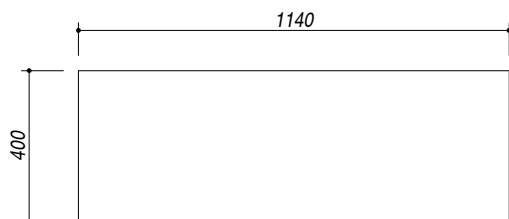

1112050/2.90S

DESCRIZIONE Lavello SERIE 090 incasso inox 116x42 2 vasche + gocciolatoio sinistro
DESCRIPTION 116x42 cm SERIE 090 built-in stainless steel sink - 2 bowls + left drainer

PESO LORDO 6.3 Kg **DIMENSIONI IMBALLO** 425x118.5x210 mm
GROSS WEIGHT **PACKAGING DIMENSIONS**

ACCIAIO INOX
Stainless Steel

- Scarico: 2" (Basket strainer waste 2") (A)
- Dotazioni: guarnizioni, ganci di fissaggio, foro troppo pieno, piletton e tappo in gomma (Equipment: seals, fixing clips, overflow, and rubber plug)
- Misura vasche: 2 da 34x34x18.5 h cm (Bowls dimensions: 34x34x18.5 h cm)
- Base inserimento vasche: 80 cm (Base unit for bowls: 80 cm)
- Foro rubinetto: 1 foro di serie (Mixer Tap hole: 1 series hole) (B)
- Foro per top: 114x40 cm (Cutout for top: 114x40 cm)

SCALA DISEGNO 1:7.5

TUTTE LE MISURE IN mm
ALL MEASURES IN mm

TOLLERANZA LINEARE: ± 0.5 mm
LINEAR TOLERANCE

TOLLERANZA ANGOLARE: ± 0.2 °
ANGULAR TOLERANCE

FORATURA PER INSTALLAZIONE AD INCASSO
BUILT-IN CUTOUT FOR TOP