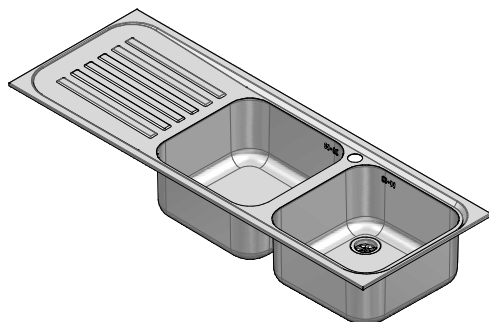

1112050/2.90S

DESCRIZIONE Lavello SERIE 090 incasso inox 116x42 2 vasche + gocciolatoio sinistro
DESCRIPTION 116x42 cm SERIE 090 built-in stainless steel sink - 2 bowls + left drainer

PESO LORDO 6.3 Kg **DIMENSIONI IMBALLO** 425x118.5x210 mm
GROSS WEIGHT **PACKAGING DIMENSIONS**

ACCIAIO INOX
Stainless Steel

- Scarico: 2" (Basket strainer waste 2") (A)
- Dotazioni: guarnizioni, ganci di fissaggio, foro troppo pieno, piletton e tappo in gomma (Equipment: seals, fixing clips, overflow, and rubber plug)
- Misura vasche: 2 da 34x34x18.5 h cm (Bowls dimensions: 34x34x18.5 h cm)
- Base inserimento vasche: 80 cm (Base unit for bowls: 80 cm)
- Foro rubinetto: 1 foro di serie (Mixer Tap hole: 1 series hole) (B)
- Foro per top: 114x40 cm (Cutout for top: 114x40 cm)