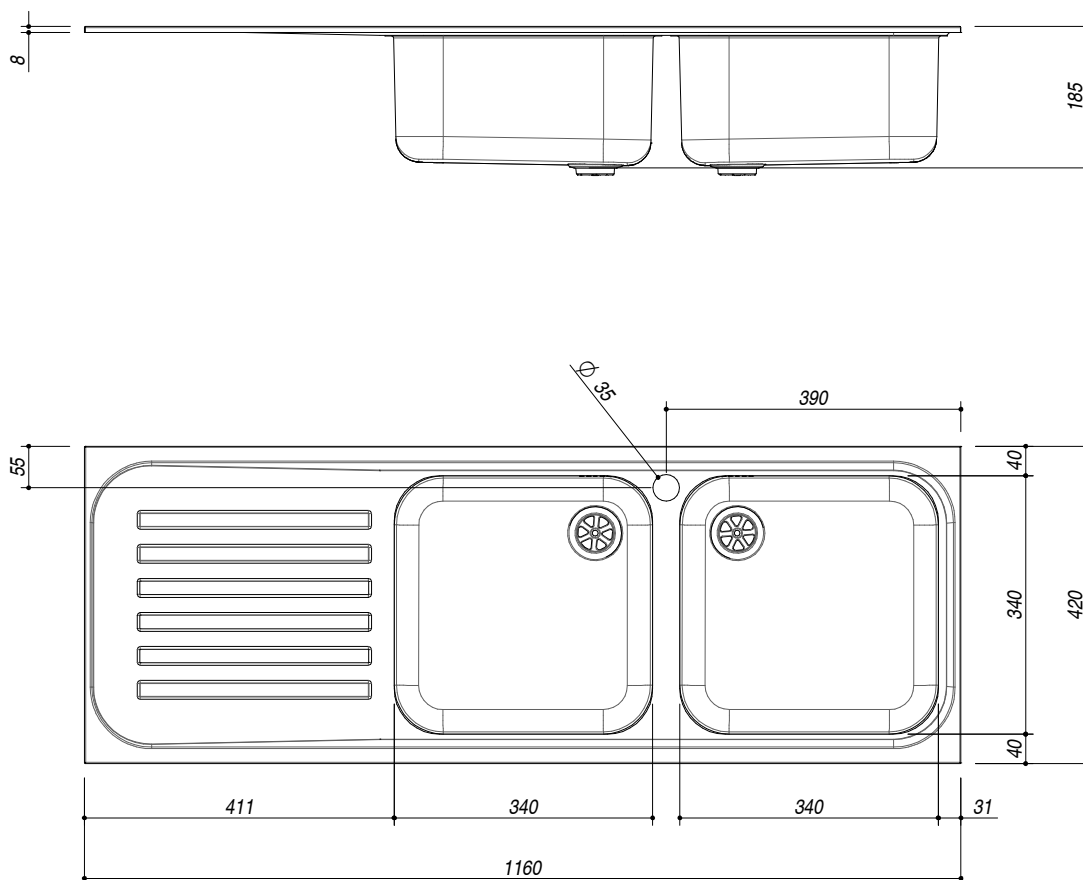

1112050/2.90S

DESCRIZIONE Lavello SERIE 090 incasso inox 116x42 2 vasche + gocciolatoio sinistro
DESCRIPTION 116x42 cm SERIE 090 built-in stainless steel sink - 2 bowls + left drainer

PESO LORDO 6.3 Kg **DIMENSIONI IMBALLO** 425x118.5x210 mm
GROSS WEIGHT **PACKAGING DIMENSIONS**

ACCIAIO INOX
Stainless Steel

- Scarico: 2" (Basket strainer waste 2") (A)
- Dotazioni: guarnizioni, ganci di fissaggio, foro troppo pieno, piletton e tappo in gomma (Equipment: seals, fixing clips, overflow, and rubber plug)
- Misura vasche: 2 da 34x34x18.5 h cm (Bowls dimensions: 34x34x18.5 h cm)
- Base inserimento vasche: 80 cm (Base unit for bowls: 80 cm)
- Foro rubinetto: 1 foro di serie (Mixer Tap hole: 1 series hole) (B)
- Foro per top: 114x40 cm (Cutout for top: 114x40 cm)

SCALA DISEGNO 1:7.5

TUTTE LE MISURE IN mm
ALL MEASURES IN mm

TOLLERANZA LINEARE: ± 0.5 mm
LINEAR TOLERANCE

TOLLERANZA ANGOLARE: ± 0.2 °
ANGULAR TOLERANCE

FORATURA PER INSTALLAZIONE AD INCASSO
BUILT-IN CUTOUT FOR TOP