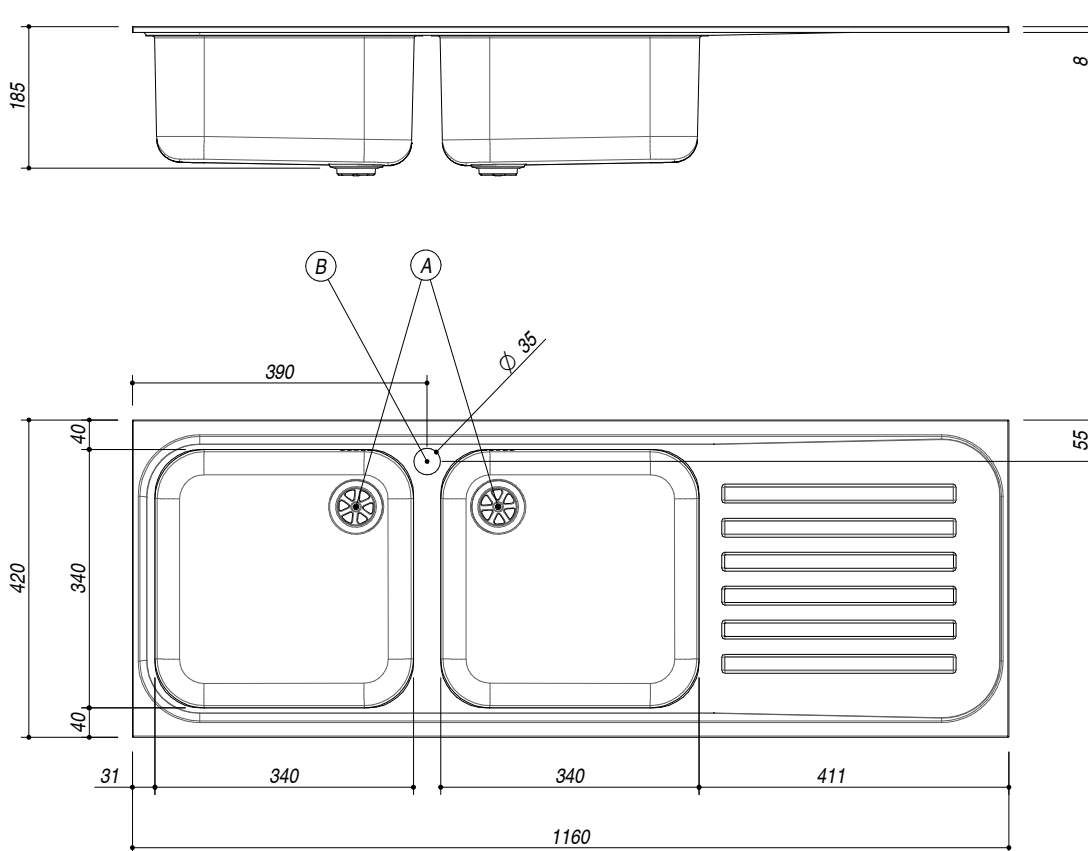

1112050/2.90D

DESCRIZIONE Lavello SERIE 090 incasso inox 116x42 2 vasche + gocciolatoio destro
DESCRIPTION 116x42 cm SERIE 090 built-in stainless steel sink - 2 bowls + right drainer

PESO LORDO 6.3 Kg **DIMENSIONI IMBALLO** 425x1185x210 mm
GROSS WEIGHT **PACKAGING DIMENSIONS**

ACCIAIO INOX
Stainless Steel

- Scarico: 2" (Basket strainer waste 2") (A)
- Dotazioni: guarnizioni, ganci di fissaggio, foro troppo pieno, pilettoni e tappo in gomma (Equipment: seals, fixing clips, overflow, and rubber plug)
- Misura vasche: 2 da 34x34x18.5 h cm (Bowls dimensions: 34x34x18.5 h cm)
- Base inserimento vasche: 80 cm (Base unit for bowls: 80 cm)
- Foro rubinetto: 1 foro di serie (Mixer Tap hole: 1 series hole) (B)
- Foro per top: 114x40 cm (Cutout for top: 114x40 cm)

SCALA DISEGNO 1:7.5

TUTTE LE MISURE IN mm
ALL MEASURES IN mm

TOLLERANZA LINEARE: ± 0.5 mm
LINEAR TOLLERANCE

TOLLERANZA ANGOLARE: ± 0.2 °
ANGULAR TOLLERANCE

FORATURA PER INSTALLAZIONE AD INCASSO
BUILT-IN CUTOUT FOR TOP