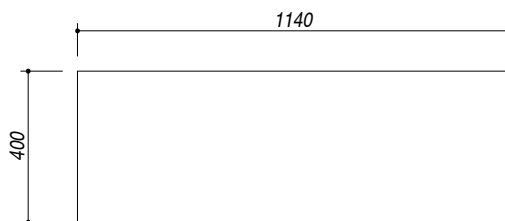

1112050/2.90D

DESCRIZIONE Lavello SERIE 090 incasso inox 116x42 2 vasche + gocciolatoio destro
DESCRIPTION 116x42 cm SERIE 090 built-in stainless steel sink - 2 bowls + right drainer

PESO LORDO 6.3 Kg **DIMENSIONI IMBALLO** 425x1185x210 mm
GROSS WEIGHT **PACKAGING DIMENSIONS**

ACCIAIO INOX
Stainless Steel

- Scarico: 2" (Basket strainer waste 2") (A)
- Dotazioni: guarnizioni, ganci di fissaggio, foro troppo pieno, pilettoni e tappo in gomma (Equipment: seals, fixing clips, overflow, and rubber plug)
- Misura vasche: 2 da 34x34x18.5 h cm (Bowls dimensions: 34x34x18.5 h cm)
- Base inserimento vasche: 80 cm (Base unit for bowls: 80 cm)
- Foro rubinetto: 1 foro di serie (Mixer Tap hole: 1 series hole) (B)
- Foro per top: 114x40 cm (Cutout for top: 114x40 cm)

SCALA DISEGNO 1:7.5

TUTTE LE MISURE IN mm
ALL MEASURES IN mm

TOLLERANZA LINEARE: ± 0.5 mm
LINEAR TOLLERANCE

TOLLERANZA ANGOLARE: ± 0.2 °
ANGULAR TOLLERANCE

FORATURA PER INSTALLAZIONE AD INCASSO
BUILT-IN CUTOUT FOR TOP