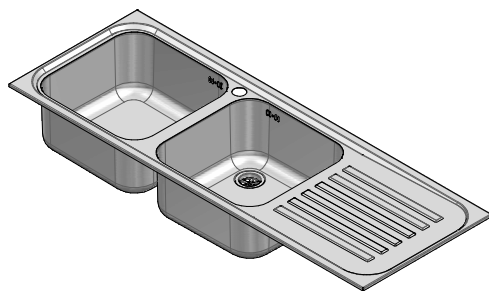

1112050/2.90D

DESCRIZIONE Lavello SERIE 090 incasso inox 116x42 2 vasche + gocciolatoio destro
DESCRIPTION 116x42 cm SERIE 090 built-in stainless steel sink - 2 bowls + right drainer

PESO LORDO 6.3 Kg **DIMENSIONI IMBALLO** 425x1185x210 mm
GROSS WEIGHT **PACKAGING DIMENSIONS**

ACCIAIO INOX
Stainless Steel

- Scarico: 2" (Basket strainer waste 2") (A)
- Dotazioni: guarnizioni, ganci di fissaggio, foro troppo pieno, pilettoni e tappo in gomma (Equipment: seals, fixing clips, overflow, and rubber plug)
- Misura vasche: 2 da 34x34x18.5 h cm (Bowls dimensions: 34x34x18.5 h cm)
- Base inserimento vasche: 80 cm (Base unit for bowls: 80 cm)
- Foro rubinetto: 1 foro di serie (Mixer Tap hole: 1 series hole) (B)
- Foro per top: 114x40 cm (Cutout for top: 114x40 cm)