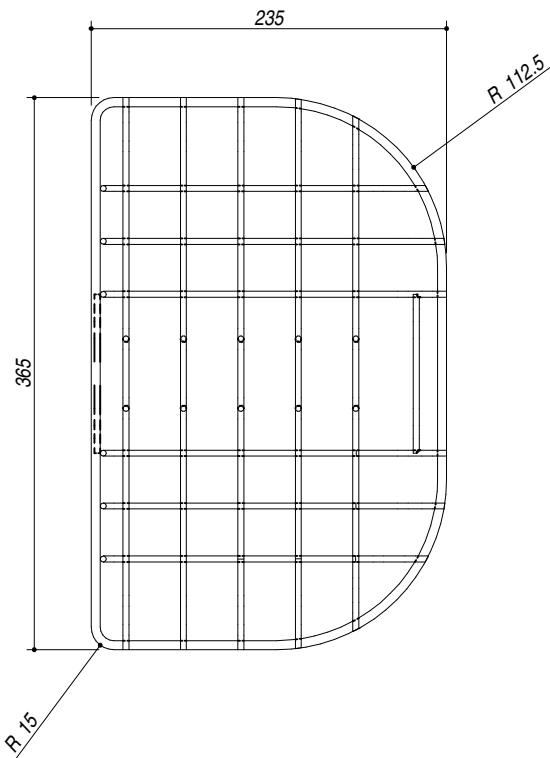

1CREIM

DESCRIZIONE Cestello sospeso in acciaio inox brillantato
DESCRIPTION Hanging polished stainless steel basket

PESO LORDO 0.8 kg **DIMENSIONI IMBALLO** 370x240x140 mm
GROSS WEIGHT **PACKAGING DIMENSIONS**

ACCIAIO INOX BRILLANTATO
Stainless steel Polished

- Per lavelli con vasca 34x39 (For sinks with 34x39 bowl)

SCALA DISEGNO 1:5
DRAWING SCALE

TUTTE LE MISURE IN mm
ALL MEASURES IN mm

TOLLERANZA LINEARE: ± 0.5 mm
LINEAR TOLERANCE

TOLLERANZA ANGOLARE: ± 0.2 °
ANGULAR TOLERANCE

PER QUALSIASI CONTESTAZIONE SI FARA' RIFERIMENTO ESCLUSIVAMENTE A QUESTO DISEGNO
For any dispute the company will refer exclusively to this drawing