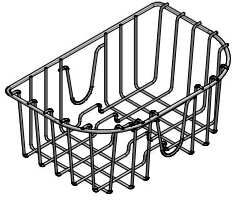

1CREIM

DESCRIZIONE Cestello sospeso in acciaio inox brillantato
DESCRIPTION Hanging polished stainless steel basket

PESO LORDO 0.8 kg **DIMENSIONI IMBALLO** 370x240x140 mm
GROSS WEIGHT **PACKAGING DIMENSIONS**

ACCIAIO INOX BRILLANTATO
Stainless steel Polished

- Per lavelli con vasca 34x39 (For sinks with 34x39 bowl)