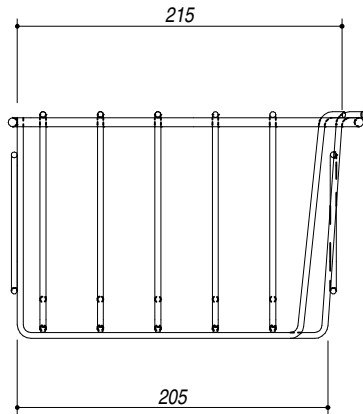

1CREIM

DESCRIZIONE Cestello sospeso in acciaio inox brillantato
DESCRIPTION Hanging polished stainless steel basket

PESO LORDO 0.8 kg **DIMENSIONI IMBALLO** 370x240x140 mm
GROSS WEIGHT **PACKAGING DIMENSIONS**

ACCIAIO INOX BRILLANTATO
Stainless steel Polished

- Per lavelli con vasca 34x39 (For sinks with 34x39 bowl)

SCALA DISEGNO 1:5
DRAWING SCALE

TUTTE LE MISURE IN mm
ALL MEASURES IN mm

TOLLERANZA LINEARE: ± 0.5 mm
LINEAR TOLERANCE

TOLLERANZA ANGOLARE: ± 0.2 °
ANGULAR TOLERANCE

PER QUALSIASI CONTESTAZIONE SI FARA' RIFERIMENTO ESCLUSIVAMENTE A QUESTO DISEGNO
For any dispute the company will refer exclusively to this drawing