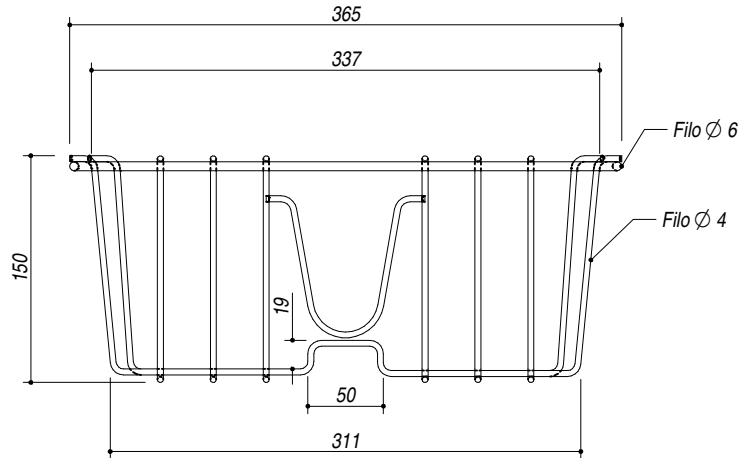

1CREIM

DESCRIZIONE Cestello sospeso in acciaio inox brillantato
DESCRIPTION Hanging polished stainless steel basket

PESO LORDO 0.8 kg **DIMENSIONI IMBALLO** 370x240x140 mm
GROSS WEIGHT **PACKAGING DIMENSIONS**

ACCIAIO INOX BRILLANTATO
Stainless steel Polished

- Per lavelli con vasca 34x39 (For sinks with 34x39 bowl)

SCALA DISEGNO 1:5
DRAWING SCALE

TUTTE LE MISURE IN mm
ALL MEASURES IN mm

TOLLERANZA LINEARE: ± 0.5 mm
LINEAR TOLERANCE

TOLLERANZA ANGOLARE: ± 0.2 °
ANGULAR TOLERANCE

PER QUALSIASI CONTESTAZIONE SI FARA' RIFERIMENTO ESCLUSIVAMENTE A QUESTO DISEGNO
For any dispute the company will refer exclusively to this drawing