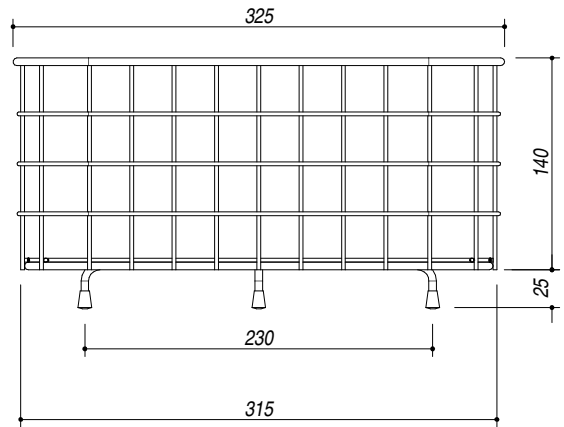

1CQI

DESCRIZIONE Cestello in acciaio inox brillantato
DESCRIPTION Polished stainless steel basket

PESO LORDO 1.3 kg **DIMENSIONI IMBALLO** 330x330x140 mm
GROSS WEIGHT **PACKAGING DIMENSIONS**

ACCIAIO INOX BRILLANTATO
Stainless steel polished

- Quadrato per lavelli con vasca 33x33 (Square for sinks with 33x33 bowl)

SCALA DISEGNO 1:5
DRAWING SCALE

TUTTE LE MISURE IN mm
ALL MEASURES IN mm

TOLLERANZA LINEARE: ± 0.5 mm
LINEAR TOLERANCE

TOLLERANZA ANGOLARE: ± 0.2 °
ANGULAR TOLERANCE

PER QUALSIASI CONTESTAZIONE SI FARA' RIFERIMENTO ESCLUSIVAMENTE A QUESTO DISEGNO
For any dispute the company will refer exclusively to this drawing