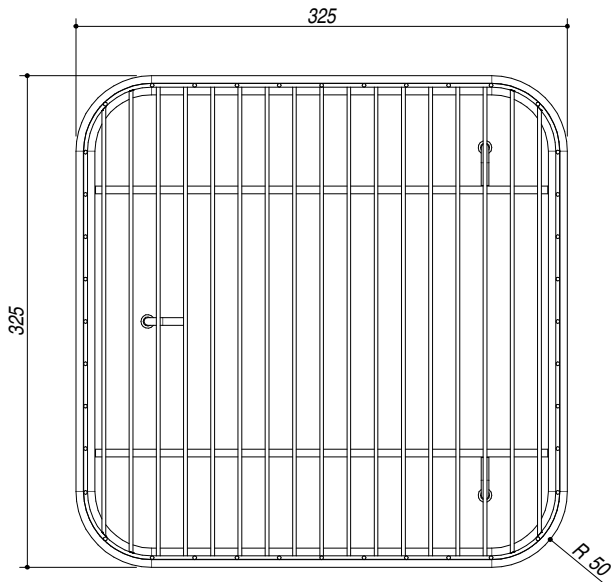

1CQI

DESCRIZIONE Cestello in acciaio inox brillantato
DESCRIPTION Polished stainless steel basket

PESO LORDO 1.3 kg **DIMENSIONI IMBALLO** 330x330x140 mm
GROSS WEIGHT **PACKAGING DIMENSIONS**

ACCIAIO INOX BRILLANTATO
Stainless steel polished

- Quadrato per lavelli con vasca 33x33 (Square for sinks with 33x33 bowl)

SCALA DISEGNO 1:5
DRAWING SCALE

TUTTE LE MISURE IN mm
ALL MEASURES IN mm

TOLLERANZA LINEARE: ± 0.5 mm
LINEAR TOLERANCE

TOLLERANZA ANGOLARE: ± 0.2 °
ANGULAR TOLERANCE

PER QUALSIASI CONTESTAZIONE SI FARA' RIFERIMENTO ESCLUSIVAMENTE A QUESTO DISEGNO
For any dispute the company will refer exclusively to this drawing