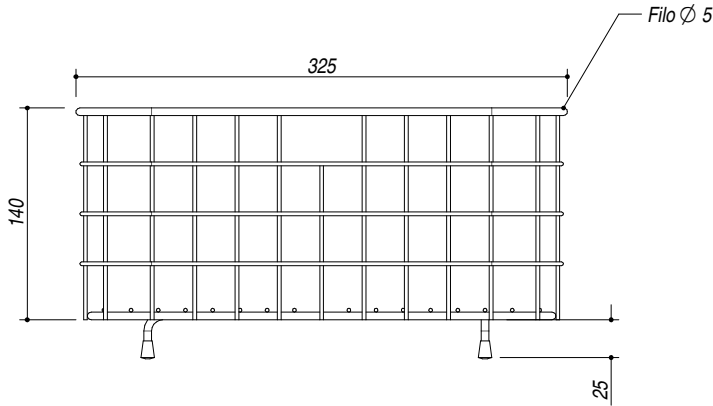

1CQI

DESCRIZIONE Cestello in acciaio inox brillantato
DESCRIPTION Polished stainless steel basket

PESO LORDO 1.3 kg **DIMENSIONI IMBALLO** 330x330x140 mm
GROSS WEIGHT **PACKAGING DIMENSIONS**

ACCIAIO INOX BRILLANTATO
Stainless steel polished

- Quadrato per lavelli con vasca 33x33 (Square for sinks with 33x33 bowl)

SCALA DISEGNO 1:5
DRAWING SCALE

TUTTE LE MISURE IN mm
ALL MEASURES IN mm

TOLLERANZA LINEARE: ± 0.5 mm
LINEAR TOLERANCE

TOLLERANZA ANGOLARE: ± 0.2 °
ANGULAR TOLERANCE

PER QUALSIASI CONTESTAZIONE SI FARA' RIFERIMENTO ESCLUSIVAMENTE A QUESTO DISEGNO
For any dispute the company will refer exclusively to this drawing