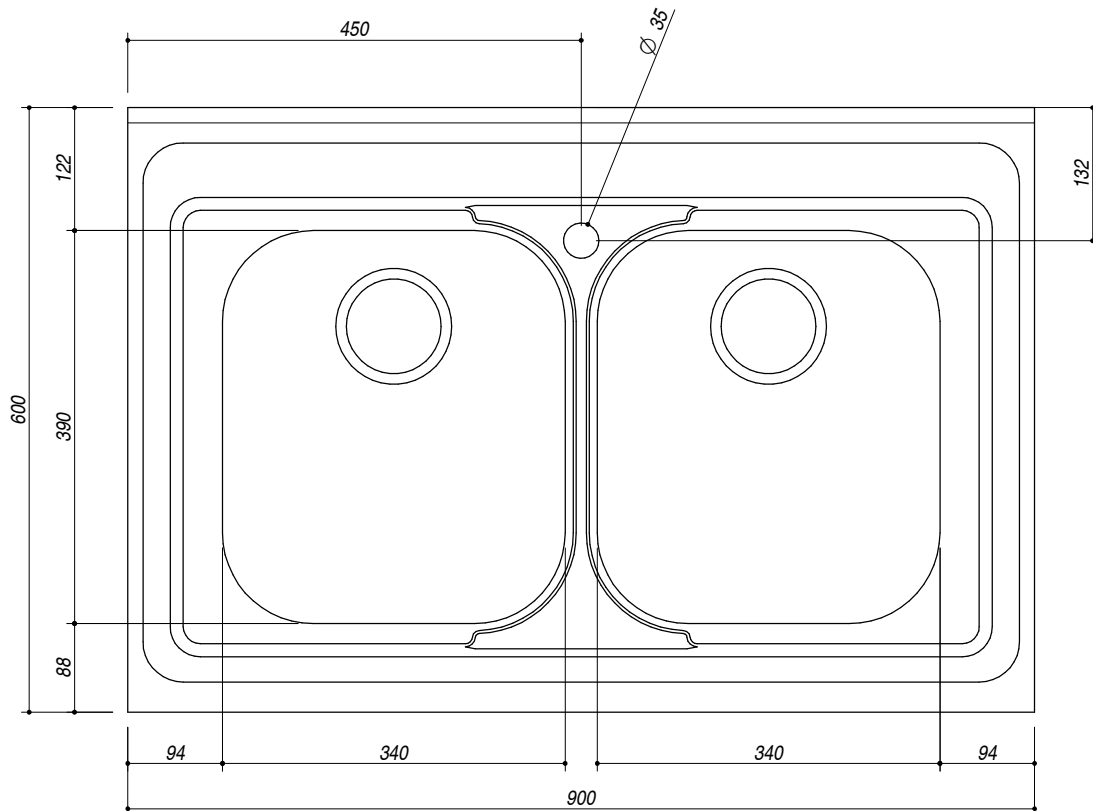

19060/23

DESCRIZIONE Lavello Free Standing inox satinato 90x60 cm - 2 vasche
DESCRIPTION 90x60 cm Free Standing stainless satin steel sink - 2 bowls

PESO LORDO 7.2 Kg
GROSS WEIGHT

DIMENSIONI IMBALLO 610x930x240 mm
PACKAGING DIMENSIONS

Acciaio Inox
Stainless Steel

- Scarico: 3"1/2 (Basket strainer waste 3"1/2) (A)
- Caratteristiche: bordo 3, alzataina 6 (3 cm edge, 6 cm upstand)
- Dotazioni: foro troppo pieno, piletton e tappo cestello (Equipment: overflow)
- Misura vasca: 2 da 34x39x18 h cm (Bowls dimensions: 34x39x18 h cm)
- Base inserimento vasca: 90 cm (Base unit for bowl: 90 cm)
- Foro rubinetto: 1 foro di serie (Mixer Tap hole: 1 series hole) (B)

SCALA DISEGNO 1:7.5
DRAWING SCALE

TUTTE LE MISURE IN mm
ALL MEASURES IN mm

TOLLERANZA LINEARE: ± 0.5 mm
LINEAR TOLERANCE

TOLLERANZA ANGOLARE: ± 0.2 °
ANGULAR TOLERANCE

SISTEMA DI FISSAGGIO
FIXING SYSTEM