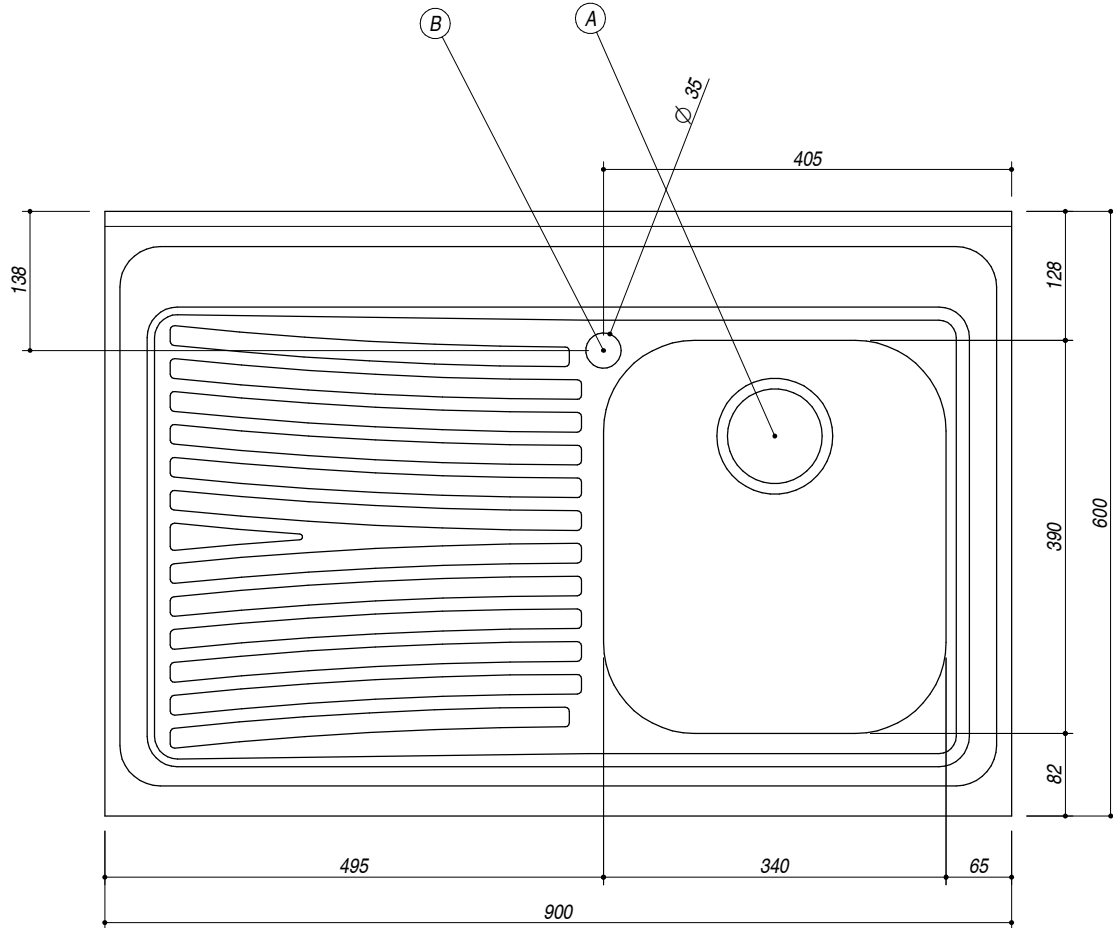

19060/1S3

DESCRIZIONE Lavello Free Standing inox satinato 90x60 cm - 1 vasca + gocciolatoio sinistro
DESCRIPTION 90x60 cm Free Standing stainless satin steel sink - 1 bowl + left drainer

PESO LORDO 6.3 Kg
GROSS WEIGHT

DIMENSIONI IMBALLO 610x930x240 mm
PACKAGING DIMENSIONS

Acciaio Inox
Stainless Steel

- Scarico: 3"1/2 (Basket strainer waste 3"1/2) (A)
- Caratteristiche: bordo 3, alzatina 6 (3 cm edge, 6 cm upstand)
- Dotazioni: foro troppo pieno, piletton e tappo cestello (Equipment: overflow)
- Misura vasca: 1 da 34x39x18 h cm (Bowls dimensions: 34x39x18 h cm)
- Base inserimento vasca: 45 cm (Base unit for bowl: 45 cm)
- Foro rubinetto: 1 foro di serie (Mixer Tap hole: 1 series hole) (B)

SCALA DISEGNO 1:7.5
DRAWING SCALE

TUTTE LE MISURE IN mm
ALL MEASURES IN mm

TOLLERANZA LINEARE: ± 0.5 mm
LINEAR TOLERANCE

TOLLERANZA ANGOLARE: ± 0.2 °
ANGULAR TOLERANCE

SISTEMA DI FISSAGGIO
FIXING SYSTEM