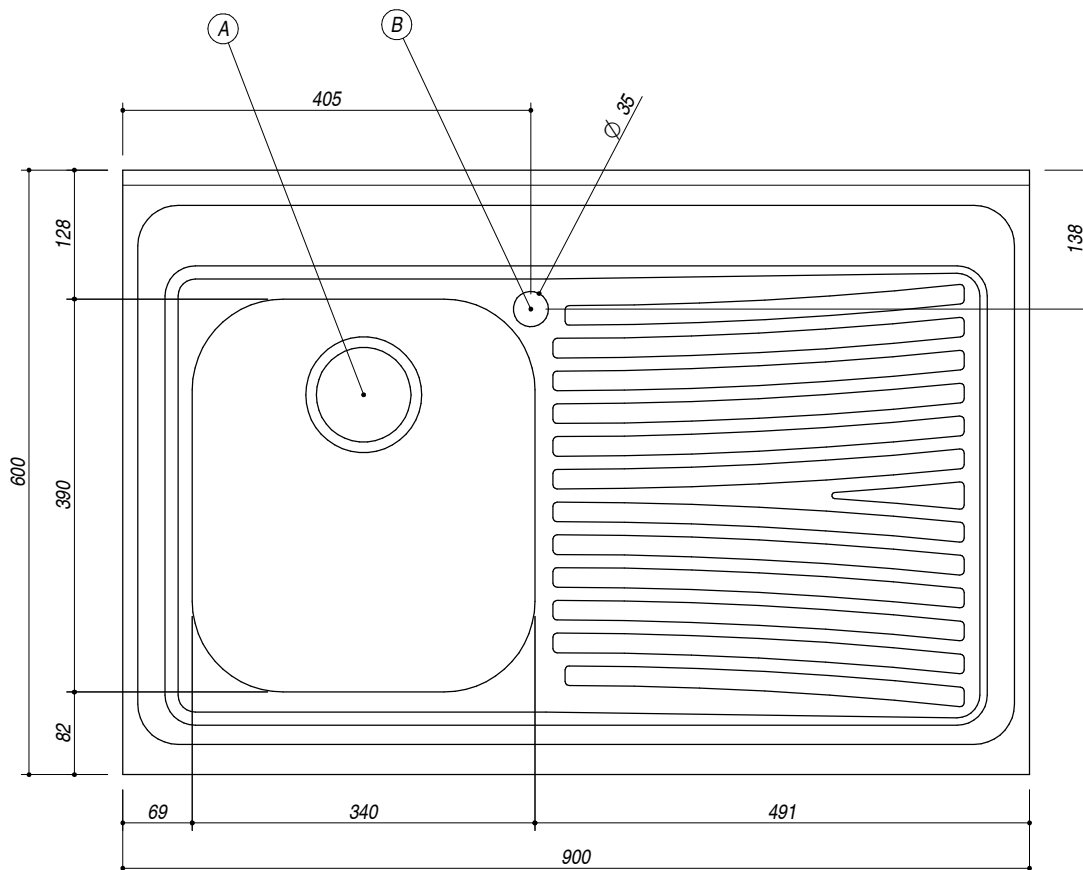

19060/1D3

DESCRIZIONE Lavello Free Standing inox satinato 90x60 cm - 1 vasca + gocciolatoio destro
DESCRIPTION 90x60 cm Free Standing stainless satin steel sink - 1 bowl + right drainer

PESO LORDO 6.3 Kg
GROSS WEIGHT

DIMENSIONI IMBALLO 610x930x240 mm
PACKAGING DIMENSIONS

Acciaio Inox
Stainless Steel

- Scarico: 3"1/2 (Basket strainer waste 3"1/2) (A)
- Caratteristiche: bordo 3, alzatina 6 (3 cm edge, 6 cm upstand)
- Dotazioni: foro troppo pieno, piletton e tappo cestello (Equipment: overflow)
- Misura vasca: 1 da 34x39x18 h cm (Bowl's dimensions: 34x39x18 h cm)
- Base inserimento vasca: 45 cm (Base unit for bowl: 45 cm)
- Foro rubinetto: 1 foro di serie (Mixer Tap hole: 1 series hole) (B)

SCALA DISEGNO 1:7.5
DRAWING SCALE

TUTTE LE MISURE IN mm
ALL MEASURES IN mm

TOLLERANZA LINEARE: ± 0.5 mm
LINEAR TOLERANCE

TOLLERANZA ANGOLARE: ± 0.2 °
ANGULAR TOLERANCE

SISTEMA DI FISSAGGIO
FIXING SYSTEM