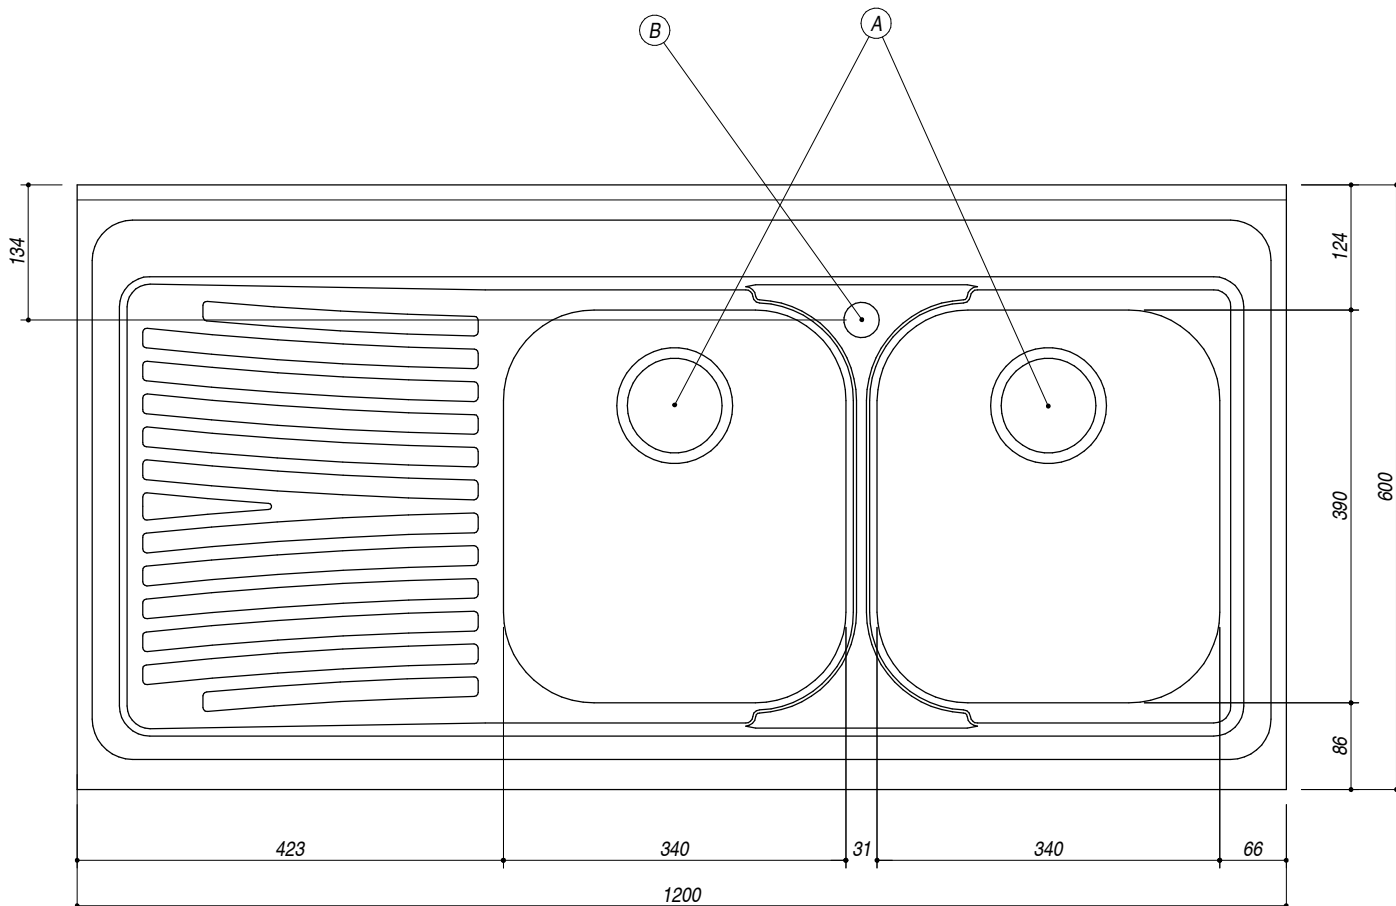

112060/2S3

DESCRIZIONE Lavello Free Standing inox satinato 120x60 cm - 2 vasche + gocciolatoio sinistro
DESCRIPTION 120x60 cm Free Standing stainless satin steel sink - 2 bowls + left drainer

PESO LORDO 8.6 Kg
GROSS WEIGHT

DIMENSIONI IMBALLO 610x1230x240 mm
PACKAGING DIMENSIONS

Acciaio Inox
Stainless Steel

- Scarico: 3"1/2 (Basket strainer waste 3"1/2) (A)
- Caratteristiche: bordo 3, alzatina 6 (3 cm edge, 6 cm upstand)
- Dotazioni: foro troppo pieno, piletton e tappo cestello (Equipment: overflow)
- Misura vasca: 2 da 34x39x18 h cm (Bowls dimensions: 34x39x18 h cm)
- Base inserimento vasca: 80 cm (Base unit for bowl: 80 cm)
- Foro rubinetto: 1 foro di serie (Mixer Tap hole: 1 series hole) (B)

SCALA DISEGNO 1:7.5
DRAWING SCALE

TUTTE LE MISURE IN mm
ALL MEASURES IN mm

TOLLERANZA LINEARE: ± 0.5 mm
LINEAR TOLERANCE

TOLLERANZA ANGOLARE: ± 0.2 °
ANGULAR TOLERANCE

SISTEMA DI FISSAGGIO
FIXING SYSTEM