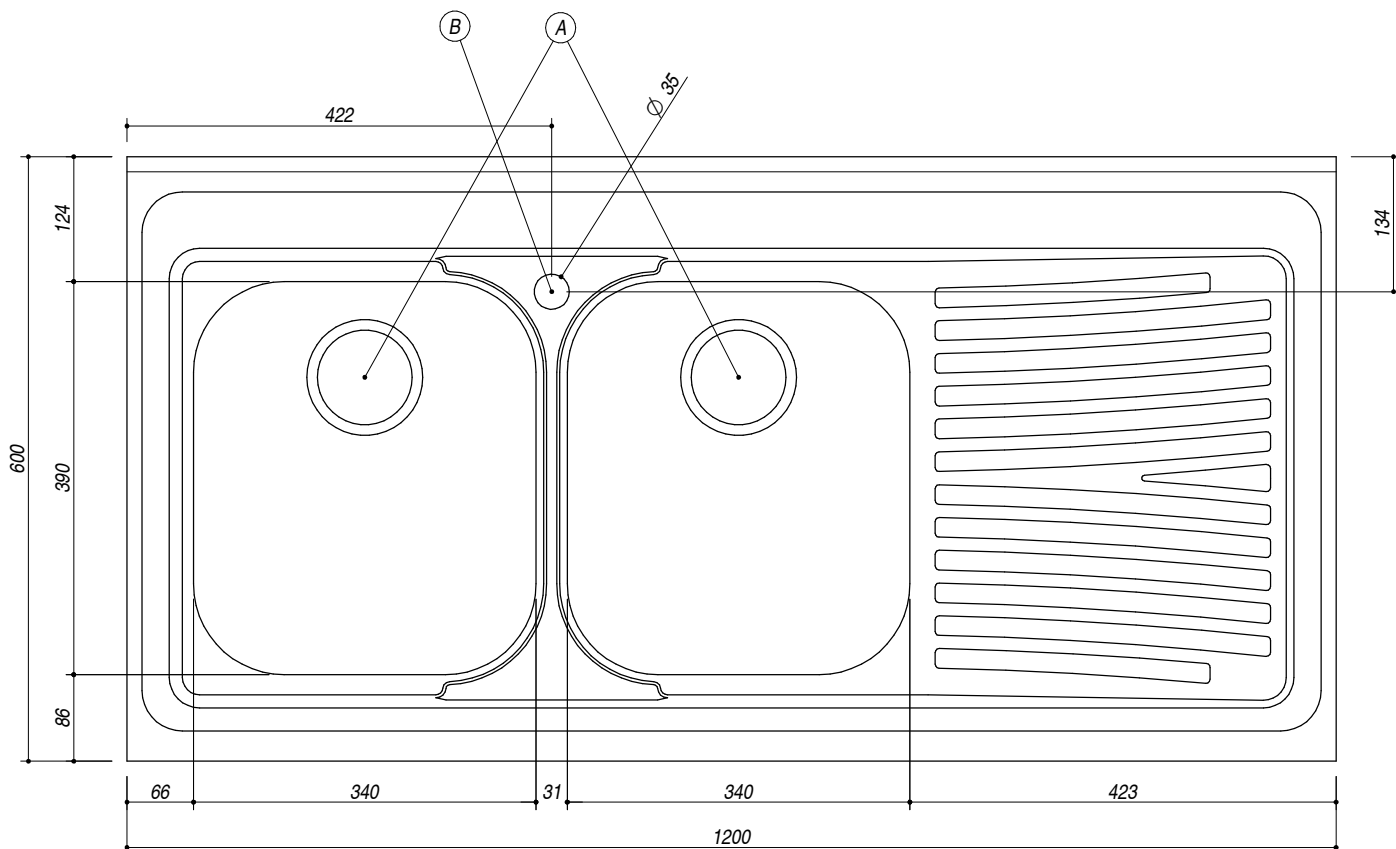

112060/2D3

DESCRIZIONE Lavello Free Standing inox satinato 120x60 cm - 2 vasche + gocciolatoio destro
DESCRIPTION 120x60 cm Free Standing stainless satin steel sink - 2 bowls + right drainer

PESO LORDO 8.6 Kg
GROSS WEIGHT

DIMENSIONI IMBALLO 610x1230x240 mm
PACKAGING DIMENSIONS

Acciaio Inox
Stainless Steel

- Scarico: 3"1/2 (Basket strainer waste 3"1/2) (A)
- Caratteristiche: bordo 3, alzatina 6 (3 cm edge, 6 cm upstand)
- Dotazioni: foro troppo pieno, piletton e tappo cestello (Equipment: overflow)
- Misura vasca: 2 da 34x39x18 h cm (Bowls dimensions: 34x39x18 h cm)
- Base inserimento vasca: 80 cm (Base unit for bowl: 80 cm)
- Foro rubinetto: 1 foro di serie (Mixer Tap hole: 1 series hole) (B)

SCALA DISEGNO 1:7.5
DRAWING SCALE

TUTTE LE MISURE IN mm
ALL MEASURES IN mm

TOLLERANZA LINEARE: ± 0.5 mm
LINEAR TOLERANCE

TOLLERANZA ANGOLARE: ± 0.2 °
ANGULAR TOLERANCE

SISTEMA DI FISSAGGIO
FIXING SYSTEM