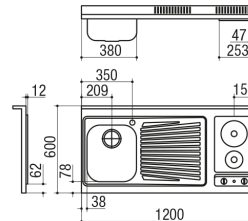

Monoblocco appoggio inox satinato con piano cottura da 30 – 2 piastre elettriche termoprotette 1 vasca 34x39x18 h + gocciolatoio

caratteristiche: bordo 3 alzatina 6

piastre: elettriche termoprotette rapide con spia funzionamento

potenza massima assorbita: 2,5kW

scarico: 3"½

dotazioni: foro troppo-pieno, pilettone e tappo cestello

misura vasca: 1 da 34x39x18 h

base inserimento vasca: 40

Codici prodotto:

1U12012ED	inox 120x60 2 piastre elettriche dx
1U12012ED	inox 120x60 2 piastre elettriche sx

Accessori correlati:

1CQI	Cestello in acciaio inox brillantato
1CREIM	Cestello sospeso in acciaio inox brillantato per vasca 34x39 cm e Megan in acciaio inox 86x50 cm
1TRE	Tagliere rettangolare in iroko per vasca 34x39 cm
1TREP	Tagliere rettangolare in polietilene per vasca 34x39 cm
1CI33	Coprivasca in acciaio inox