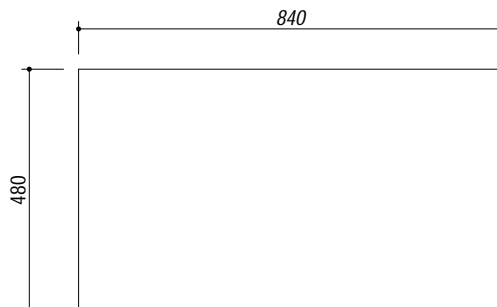

SCALA DISEGNO 1:10
DRAWING SCALE

TUTTE LE MISURE IN mm
ALL MEASURES IN mm

TOLLERANZA LINEARE: ± 0.5 mm
LINEAR TOLLERANCE

TOLLERANZA ANGOLARE: ± 0.2 °
ANGULAR TOLLERANCE

FORATURA PER INSTALLAZIONE AD INCASSO
BUILT-IN CUTOUT FOR TOP