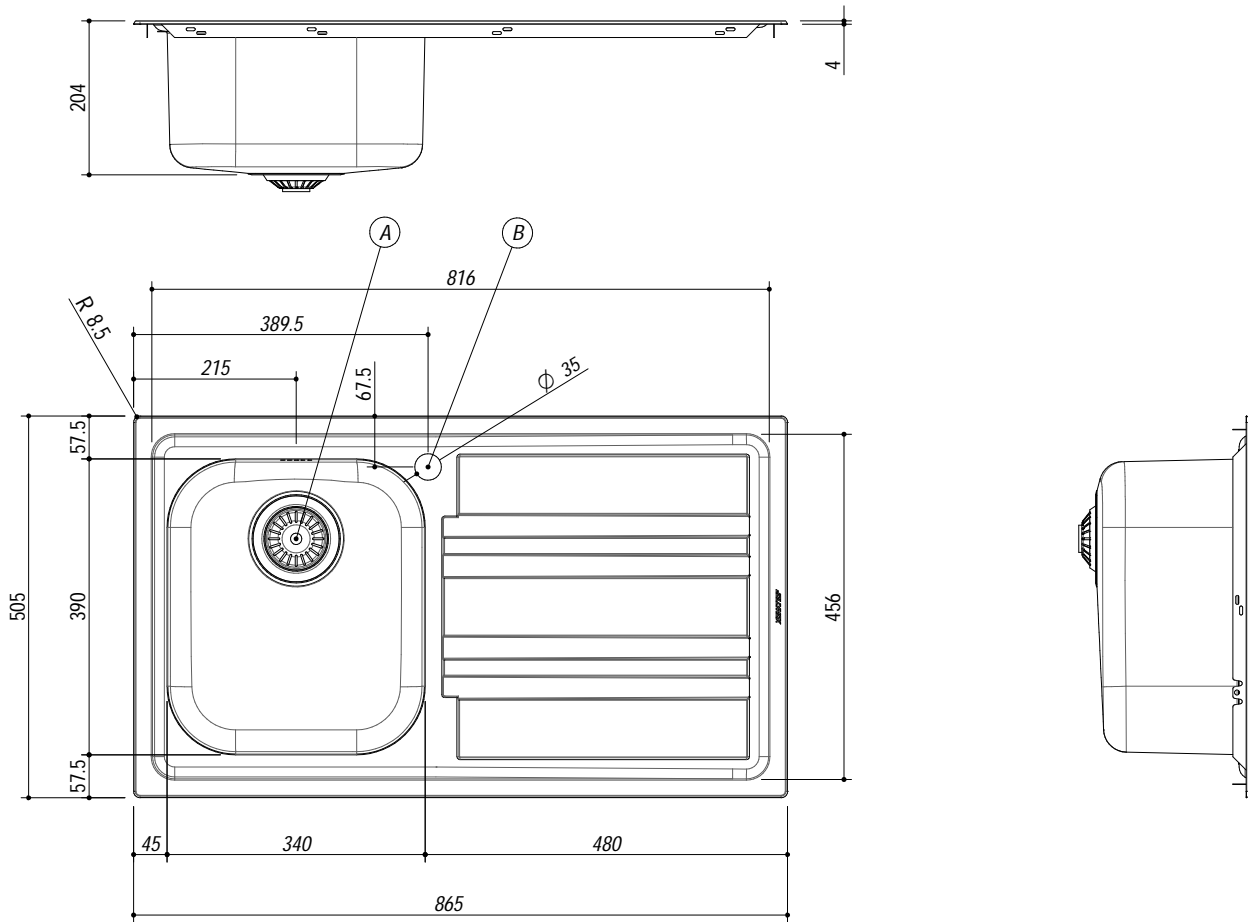

## 1LLF90/1D3K

**DESCRIZIONE** Lavello LIFE 3"1/2 incasso inox 86x50 - 1 vasca + gocciolatoio destro  
**DESCRIPTION** 86x50 cm LIFE built-in sink - 1 bowl + right drainer

**PESO LORDO** 5 Kg  
**GROSS WEIGHT**

**DIMENSIONI IMBALLO** 510x890x210 mm  
**PACKAGING DIMENSIONS**

**ACCIAIO INOX**  
**Stainless Steel**

- Scarico: 3" 1/2 (Basket strainer waste 3"1/2) (A)
- Dotazioni: guarnizioni, ganci di fissaggio, foro troppo pieno, piletton e tappo cestello (Equipment: seals, fixing clips, overflow)
- Misura vasca: 1 da 34x39x18 h cm (Bowl dimensions: 34x39x18 h cm)
- Caratteristiche: bordo ribassato (Features: lowered edge)
- Base inserimento vasca: 45 (Base unit for bowl: 45)
- Foro rubinetto: 1 foro di serie (Mixer Tap hole: 1 series hole) (B)
- Foro per top: 84x48 cm (Cutout for top: 84x48 cm)

**SCALA DISEGNO** 1:10  
**DRAWING SCALE**

**TUTTE LE MISURE IN mm**  
**ALL MEASURES IN mm**

**TOLLERANZA LINEARE:** ± 0.5 mm  
**LINEAR TOLLERANCE**

**TOLLERANZA ANGOLARE:** ± 0.2 °  
**ANGULAR TOLLERANCE**