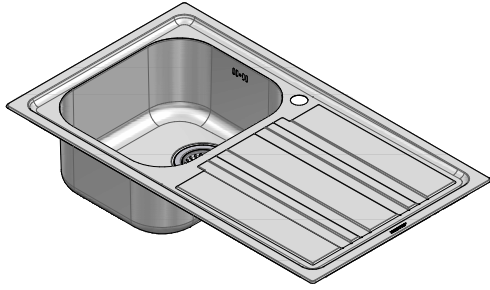

## 1LLF90/1D3K

**DESCRIZIONE** Lavello LIFE 3"1/2 incasso inox 86x50 - 1 vasca + gocciolatoio destro  
**DESCRIPTION** 86x50 cm LIFE built-in sink - 1 bowl + right drainer

**PESO LORDO** 5 Kg  
**GROSS WEIGHT**

**DIMENSIONI IMBALLO** 510x890x210 mm  
**PACKAGING DIMENSIONS**

**ACCIAIO INOX**  
**Stainless Steel**

- Scarico: 3" 1/2 (Basket strainer waste 3"1/2) (A)
- Dotazioni: guarnizioni, ganci di fissaggio, foro troppo pieno, piletton e tappo cestello (Equipment: seals, fixing clips, overflow)
- Misura vasca: 1 da 34x39x18 h cm (Bowl dimensions: 34x39x18 h cm)
- Caratteristiche: bordo ribassato (Features: lowered edge)
- Base inserimento vasca: 45 (Base unit for bowl: 45)
- Foro rubinetto: 1 foro di serie (Mixer Tap hole: 1 series hole) (B)
- Foro per top: 84x48 cm (Cutout for top: 84x48 cm)