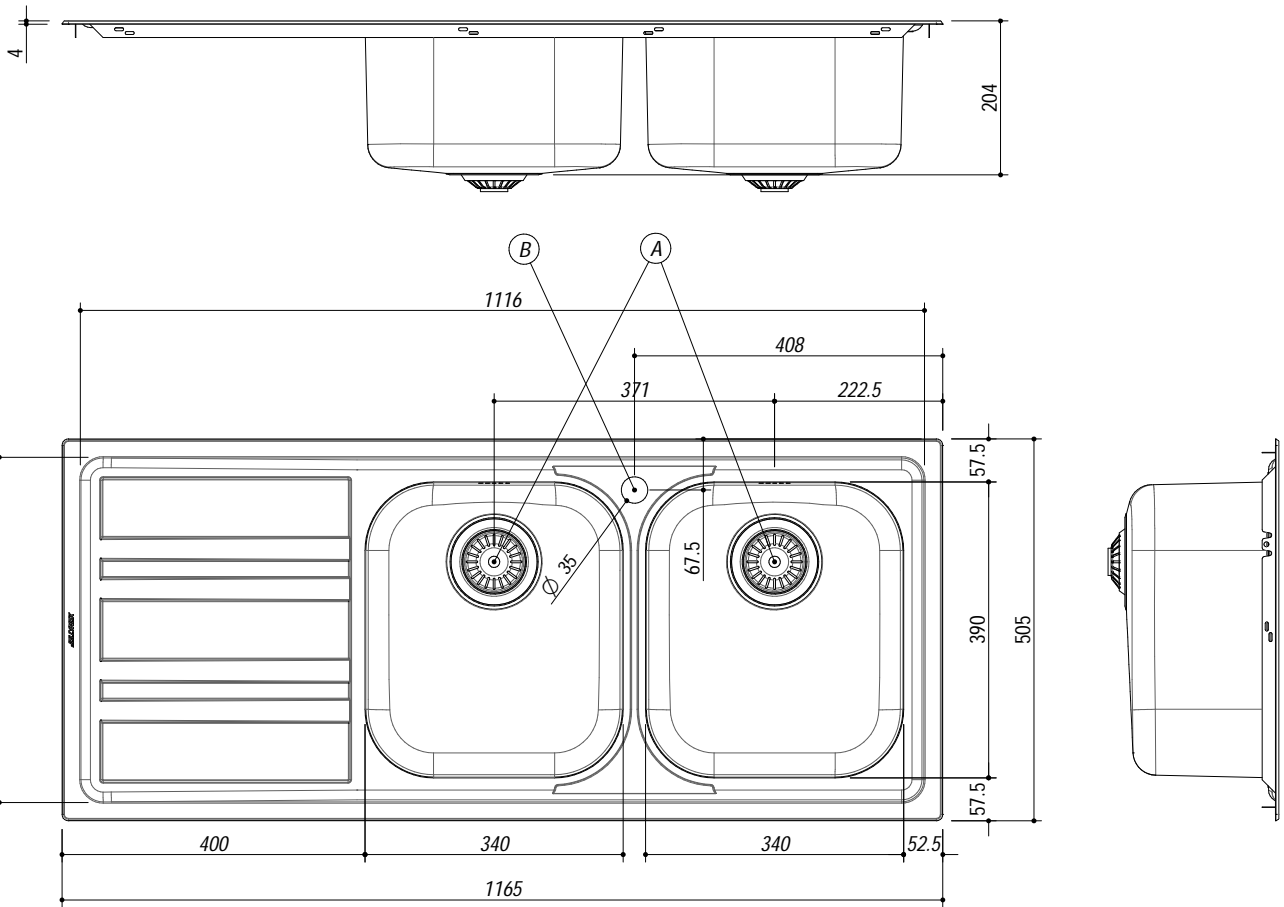

## 1LLF120/2S3K

**DESCRIZIONE** Lavello LIFE 3"1/2 incasso inox 116x50 - 2 vasche + gocciolatoio sinistro  
**DESCRIPTION** 116x50 cm LIFE built-in sink - 2 bowls + left drainer

**PESO LORDO** 6.9 Kg **DIMENSIONI IMBALLO** 510x1190x210 mm  
**GROSS WEIGHT** **PACKAGING DIMENSIONS**

**ACCIAIO INOX**  
**Stainless Steel**

- Scarico: 3" 1/2 (Basket strainer waste 3"1/2) (A)
- Dotazioni: guarnizioni, ganci di fissaggio, foro troppo pieno, piletton e tappo cestello (Equipment: seals, fixing clips, overflow)
- Misura vasca: 2 da 34x39x18 h cm (Bowls dimensions: 34x39x18 h cm)
- Caratteristiche: bordo ribassato (Features: lowered edge)
- Base inserimento vasca: 80 (Base unit for bowl: 80)
- Foro rubinetto: 1 foro di serie (Mixer Tap hole: 1 series hole) (B)
- Foro per top: 114x48 cm (Cutout for top: 114x48 cm)

**SCALA DISEGNO** 1:10

**TUTTE LE MISURE IN mm**  
**ALL MEASURES IN mm**

**TOLLERANZA LINEARE:** ± 0.5 mm  
**LINEAR TOLERANCE**

**TOLLERANZA ANGOLARE:** ± 0.2 °  
**ANGULAR TOLERANCE**

**FORATURA PER INSTALLAZIONE AD INCASSO**  
**BUILT-IN CUTOUT FOR TOP**