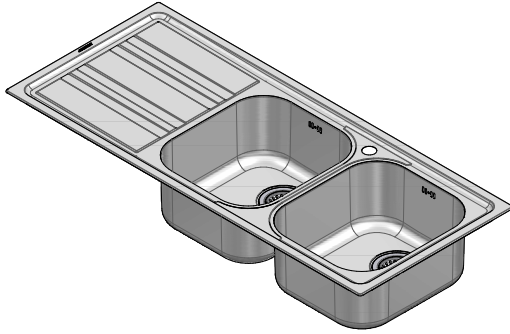

## 1LLF120/2S3K

**DESCRIZIONE** Lavello LIFE 3"1/2 incasso inox 116x50 - 2 vasche + gocciolatoio sinistro  
**DESCRIPTION** 116x50 cm LIFE built-in sink - 2 bowls + left drainer

**PESO LORDO** 6.9 Kg **DIMENSIONI IMBALLO** 510x1190x210 mm  
**GROSS WEIGHT** **PACKAGING DIMENSIONS**

**ACCIAIO INOX**  
**Stainless Steel**

- Scarico: 3" 1/2 (Basket strainer waste 3"1/2) (A)
- Dotazioni: guarnizioni, ganci di fissaggio, foro troppo pieno, piletton e tappo cestello (Equipment: seals, fixing clips, overflow)
- Misura vasca: 2 da 34x39x18 h cm (Bowls dimensions: 34x39x18 h cm)
- Caratteristiche: bordo ribassato (Features: lowered edge)
- Base inserimento vasca: 80 (Base unit for bowl: 80)
- Foro rubinetto: 1 foro di serie (Mixer Tap hole: 1 series hole) (B)
- Foro per top: 114x48 cm (Cutout for top: 114x48 cm)