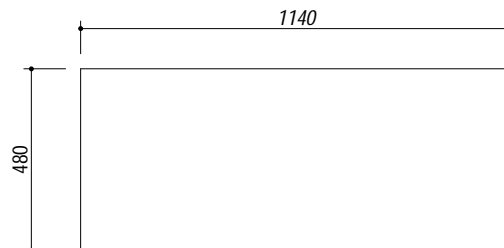

## 1LLF120/2S3K

**DESCRIZIONE** Lavello LIFE 3"1/2 incasso inox 116x50 - 2 vasche + gocciolatoio sinistro  
**DESCRIPTION** 116x50 cm LIFE built-in sink - 2 bowls + left drainer

**PESO LORDO** 6.9 Kg **DIMENSIONI IMBALLO** 510x1190x210 mm  
**GROSS WEIGHT** **PACKAGING DIMENSIONS**

**ACCIAIO INOX**  
**Stainless Steel**

- Scarico: 3" 1/2 (Basket strainer waste 3"1/2) (A)
- Dotazioni: guarnizioni, ganci di fissaggio, foro troppo pieno, piletton e tappo cestello (Equipment: seals, fixing clips, overflow)
- Misura vasca: 2 da 34x39x18 h cm (Bowls dimensions: 34x39x18 h cm)
- Caratteristiche: bordo ribassato (Features: lowered edge)
- Base inserimento vasca: 80 (Base unit for bowl: 80)
- Foro rubinetto: 1 foro di serie (Mixer Tap hole: 1 series hole) (B)
- Foro per top: 114x48 cm (Cutout for top: 114x48 cm)

**SCALA DISEGNO** 1:10

**TUTTE LE MISURE IN mm**  
**ALL MEASURES IN mm**

**TOLLERANZA LINEARE:** ± 0.5 mm  
**LINEAR TOLERANCE**

**TOLLERANZA ANGOLARE:** ± 0.2 °  
**ANGULAR TOLERANCE**

**FORATURA PER INSTALLAZIONE AD INCASSO**  
**BUILT-IN CUTOUT FOR TOP**